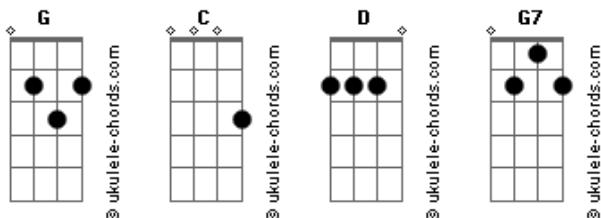

# Edmilson Marques - O Carro do Amor

tom:

Intro: G C G D  
G G7 C G  
D G C G

G  
O carro do amor  
Atropelou meu coração D C  
E não prestou socorro D  
Por isso eu quase morro G

G D  
Não adianta tentar esquecer  
Esse acidente foi fatal G  
Por eu não ter visto o sinal D  
Fui parar no hospital G

D  
Era sinal vermelho G  
E não podia atravessar D  
Uma bela moça no espelho G G7  
Foi o que me fez avançar

C  
Eu tive que correr G  
Para não te perder D  
Para não sofrer G  
Tempo é dinheiro e poder

G  
O carro do amor  
Atropelou meu coração D C  
E não prestou socorro D  
Por isso eu quase morro G

G D  
Vidas suplicando por amor G  
Mas na rua o que tem é dor D  
Pedintes diante do sinaleiro G  
Motorista infeliz e grosseiro

## Acordes

A sua velocidade é acima de oitenta

C  
Na rua o frevo ferve  
G  
É quente como o verão  
D  
Mas pode ser enganação  
G  
Ao não ver quem o serve

[Solo] G7 C G D  
G G7 C G  
D G C G

G  
O carro do amor  
Atropelou meu coração D C  
E não prestou socorro D  
Por isso eu quase morro G