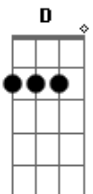

© ukulele-chords.com