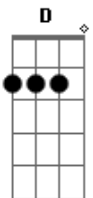

© ukulele-chords.com