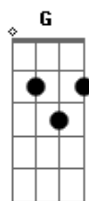

© ukulele-chords.com