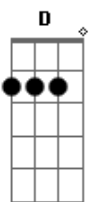

ukulele-chords.com