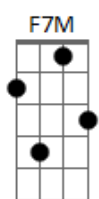

Edivan Bastos - Fecho os Olhos

tom:

G

F7M C7M
Fecho os olhos pra poder ver o senhor
F7M C7M
Racional superior
F7M C7M
Foi quem me falou quem me mostrou,
F7M C7M
De o de vim pra onde vou
F7M
Mas o que eu quero lhe dizer
C7M
Foi o que eu acabei de ver
F7M C7M
Eu vi seu manoel, aí perto de você
F7M C7M
Materializado, e quando ele sorria
F7M C7M
Estava do seu lado, semeando harmonia

(F7M C7M)

F7M C7M
Fecho os olhos pra poder de agradecer
F7M C7M
Por ter me dado o que comer
F7M C7M
Sei que nada sou sem o senhor
F7M C7M

Racional superior

F7M
Mas o que eu quero lhe dizer
C7M
Foi o que eu acabei de ver
F7M C7M
Eu vi seu manoel, aí perto de você
F7M C7M
Materializado, e quando ele sorria
F7M C7M
Em seu cavalo alado, semeando harmonia
F7M C7M
Eu sou mais um, quero voltar
F7M C7M
Pro meu mundo natural
F7M C7M
Eu sou mais um, e quero estar lá
F7M C7M
Lá do lado do racional
F
Que saudade de você estou sentindo
Em
Eu quero ter você aqui pra mim sorrindo
Dm G C
Eu quero tanto te abraçar pai manoel
F
Que saudade de você estou sentindo
Em
Eu quero ter você aqui pra mim sorrindo
Dm G C
Eu quero tanto te abraçar pai manoel

Acordes

© ukulele-chords.com