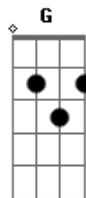

# Editora Arvore da Vida - Prisioneiro

tom:

Intro: D A Bm G D A

D Bm  
Quantos anos se passaram desde o dia em que

A G D  
Sua misericórdia me alcançou?

Bm A  
E quantos desses dias eu vivi em tua presença?

D Bm A G D  
Ganha o meu coração e renova a alegria da mi'a salvação

Bm A  
Faz-me um jovem puro, forte com o espírito inabalável!

[Pré-Refrão]

G Bm A  
Sou-o-o-ou, pela graça sou um prisioneiro desse

## Acordes

© ukulele-chords.com

© ukulele-chords.com

© ukulele-chords.com

© ukulele-chords.com

G Bm A  
Amor-o-o-ou!

G Bm A  
E firmado nessa rocha agora estou-o-o-ou!

G Bm A  
Te confesso como meu Senhor e Salvador-o-o-ou!

[Refrão]

D A Bm  
Hoje eu venho me apresentar, e colocar em teu altar

G D  
O mais valioso dos meus bens, quero entregar!

A Bm  
E rejeitar o que rejeitas, e amar o que tu amas

G D A  
Submeter todo meu ser a tua vontade!