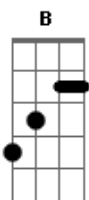

Editora Arvore da Vida - Longe Estava Eu

tom:

Intro: **Dbm** **A** **E**
Dbm **A** **E**

Eadd9 **Eadd9** **Gbm**
 Longe estava eu ,longe estava eu distante de ti
Eadd9 **Gbm** **B**
 Servindo tão somente a mim meu senhor

[Refrão]

Aadd9 **Aadd9** **E** **Gbm**
 De novo eu me dou a ti ,entrego o meu coração
Dbm **Aadd9** **Gbm** **B** **Dbm** **A** **E**
 Meu ser ,meus bens ,sou teu só teu senhor

Eadd9 **Eadd9** **Gbm**
 Longe estava eu ,longe estava eu distante de ti
Eadd9 **Gbm** **B**
 Servindo tão somente a mim meu senhor

Eadd9 **Eadd9** **Gbm**
 Mas tua doce voz ,e olhos de amor me fazem lembrar
B **Dbm** **B**

Acordes

© ukulele-chords.com

© ukulele-chords.com

© ukulele-chords.com

© ukulele-chords.com

© ukulele-chords.com

© ukulele-chords.com

Aadd9 **Dbm**
 Ó senhor Jesus
Aadd9 **Dbm**
 Ó senhor Jesus
Aadd9 **Dbm**
 Ó senhor Jesus
Aadd9 **Dbm**
 Ó senhor Jesus

[Refrão]

Aadd9 **Aadd9** **E** **Gbm**
 De novo eu me dou a ti ,entrego o meu coração
Dbm **Aadd9** **Gbm** **B**
 Meu ser ,meus bens ,sou teu só teu senhor