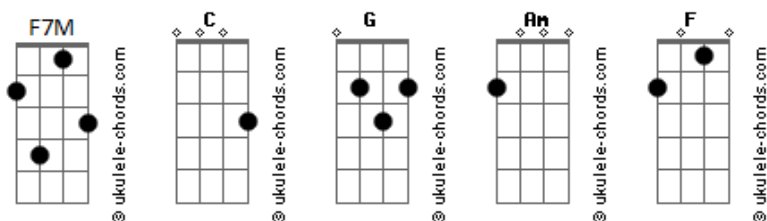

Editora Arvore da Vida - Incondicional

tom:

Intro: F7M G C F7M G

Por que, ó Senhor
 Quiseste escolher e vir salvar
 A mim, pecador
 Que jamais se importou com Teu
 Falar?
 Se mostrou fiel comigo
 Ao meu lado a me suster
 Só não sei o que fiz por tal mercê!

F C
 Não posso entender
 F7M Am G
 Esse amor tão grande, incondicional
 Que pôs-Te na cruz

F7M Am
 Por alguém contrário a tudo o que
 Tu és
 F C
 Simplesmente Tu me amas
 G Am
 E me lanças Teu perdão
 F
 Vem salvar
 G C F
 O meu ser da solidão!

Acordes

[Refrão]

F7M C
 Aleluia!
 Am G
 É o que posso Te retornar!
 F7M C
 Aleluia!
 Am G
 Hoje posso Teu nome Invocar!
 F7M C
 Minha vida Te entrego
 Am G
 Toma todo o meu ser!
 F7M C
 Como filho, anelo
 Am G
 Expressar-te em meu viver
 (C Am F7M F G)