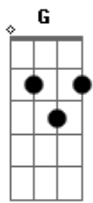

Édith Piaf - La Vie en Rose

Tom: **G**
Intro: **G - Bm - Em - C - Am - G - D**

G Des yeux qui font baisser les miens, **Am** un rire qui se perd sur sa bouche, **C**

G voilà le portrait sans retouches, **E** de l'homme auquel j'appartiens. **C Am D**

G Quand il me prend dans ses bras, **Bm** il me parle tout bas, **Em**

je vois la vie en **Am D** rose.

Il me dit des mots d'amour, **D7** des mots de tous les jours, **D**

et ça m'fait quelque chose. **G D**

G Il est entré dans mon coeur une part de bonheur, **Bm Em**

dont je connais la cause. **C**

Am C'est lui pour moi, moi pour lui, dans la vie, **G** | Chorus

G Et dès que je l'aperçois alors je sens dans moi, **Bm Em** mon coeur qui bat. **C Am D G**

Des nuits d'amour à plus finir, **G** un grand bonheur qui prend sa place, **Am C**

les ennuis, les chagrins s'effacent, **G** heureux, heureux à en mourir. **E C Am D**

Chorus

G La, la la la la la, **Bm Em** la la la la la la, **C G Am D G** la la la la.

Acordes

© ukulele-chords.com