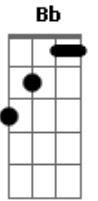

Édison e Telma - Sangue e Água

tom:

Intro: Eb F F F7
 Bb Bbm F C
 F Bb C

F
 Cristo foi ferido por um soldado em seu lado
 F7 Bb F
 Durante o sacrifício lá da cruz
 C C7 F F Bb
 E a Bíblia nos afirma e diz que tal verdade nos conduz
 F C F Eb F
 Sangue e água saiu do corpo de Jesus

Bb F
 Águas da vida, água de Deus
 F C Bb C F7
 Cristo transborda nos ser--vos seus
 Bb F F7
 Águas de amor, águas de luz

Acordes

© ukulele-chords.com

© ukulele-chords.com

© ukulele-chords.com

© ukulele-chords.com

© ukulele-chords.com

© ukulele-chords.com

© ukulele-chords.com

Bb Bbm F C F
 Águas que provém no corpo de Jesus
 F F
 Sangue precioso derramado no madeiro
 Bb F
 Pelo mundo inteiro Ele verteu
 C C F F Bb
 E quando a lança o feriu e o seu lado transpassou
 F C F Eb F
 Sangue e água saiu do corpo do Senhor
 F F
 Da rocha ferida por Moisés saiu à água
 Bb F
 Que veio sanar a sede de Israel
 C C F F Bb
 Ferido Cristo foi por nós no sacrifício lá da cruz
 F C F Eb F
 Sangue e água saiu do corpo de Jesus