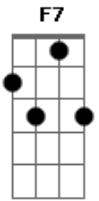

Édison e Telma - Sangue e Água

tom:

Intro: Eb F F F7
 Bb Bbm F C
 F Bb C

F
 Cristo foi ferido por um soldado em seu lado
 F7 Bb F
 Durante o sacrifício lá da cruz
 C C7 F F Bb
 E a Bíblia nos afirma e diz que tal verdade nos conduz
 F C F Eb F
 Sangue e água saiu do corpo de Jesus

Bb F
 Águas da vida, água de Deus
 F C Bb C F7
 Cristo transborda nos ser--vos seus
 Bb F F7
 Águas de amor, águas de luz

Acordes

© ukulele-chords.com

© ukulele-chords.com

© ukulele-chords.com

© ukulele-chords.com

© ukulele-chords.com

© ukulele-chords.com

© ukulele-chords.com

Bb Bbm F C F
 Águas que provém no corpo de Jesus
 F F
 Sangue precioso derramado no madeiro
 Bb F
 Pelo mundo inteiro Ele verteu
 C C F F Bb
 E quando a lança o feriu e o seu lado transpassou
 F C F Eb F
 Sangue e água saiu do corpo do Senhor
 F F
 Da rocha ferida por Moisés saiu à água
 Bb F
 Que veio sanar a sede de Israel
 C C F F Bb
 Ferido Cristo foi por nós no sacrifício lá da cruz
 F C F Eb F
 Sangue e água saiu do corpo de Jesus