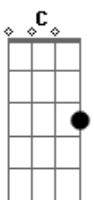

Édison e Telma - Sangue e Água

tom:

Intro: Eb F F F7
Bb Bbm F C
F Bb C

F
Cristo foi ferido por um soldado em seu lado
F7 Bb F
Durante o sacrifício lá da cruz
C C7 F F Bb
E a Bíblia nos afirma e diz que tal verdade nos conduz
F C F Eb F
Sangue e água saiu do corpo de Jesus

Bb F
Águas da vida, água de Deus
F C Bb C F7
Cristo transborda nos ser--vos seus
Bb F F7
Águas de amor, águas de luz

Acordes

© ukulele-chords.com

© ukulele-chords.com

© ukulele-chords.com

© ukulele-chords.com

© ukulele-chords.com

© ukulele-chords.com

© ukulele-chords.com

Bb Bbm F C F
Águas que provém no corpo de Jesus
F F
Sangue precioso derramado no madeiro
Bb F
Pelo mundo inteiro Ele verteu
C C F F Bb
E quando a lança o feriu e o seu lado transpassou
F C F Eb F
Sangue e água saiu do corpo do Senhor
F F
Da rocha ferida por Moisés saiu à água
Bb F
Que veio sanar a sede de Israel
C C F F Bb
Ferido Cristo foi por nós no sacrifício lá da cruz
F C F Eb F
Sangue e água saiu do corpo de Jesus