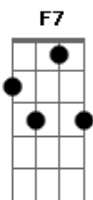

Édison e Telma - Sangue e Água

tom:

Intro: Eb F F F7
Bb Bbm F C
F Bb C

F
Cristo foi ferido por um soldado em seu lado
F7 Bb F
Durante o sacrifício lá da cruz
C C7 F F Bb
E a Bíblia nos afirma e diz que tal verdade nos conduz
F C F Eb F
Sangue e água saiu do corpo de Jesus

Bb F
Águas da vida, água de Deus
F C Bb C F7
Cristo transborda nos ser--vos seus
Bb F F7
Águas de amor, águas de luz

Acordes

© ukulele-chords.com

© ukulele-chords.com

© ukulele-chords.com

© ukulele-chords.com

© ukulele-chords.com

© ukulele-chords.com

© ukulele-chords.com

Bb Bbm F C F
Águas que provém no corpo de Jesus
F F
Sangue precioso derramado no madeiro
Bb F
Pelo mundo inteiro Ele verteu
C C F F Bb
E quando a lança o feriu e o seu lado transpassou
F C F Eb F
Sangue e água saiu do corpo do Senhor
F F
Da rocha ferida por Moisés saiu à água
Bb F
Que veio sanar a sede de Israel
C C F F Bb
Ferido Cristo foi por nós no sacrifício lá da cruz
F C F Eb F
Sangue e água saiu do corpo de Jesus