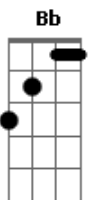

Édison e Telma - Sangue e Água

tom:

Intro: Eb F F F7
Bb Bbm F C
F Bb C

F
Cristo foi ferido por um soldado em seu lado
F7 Bb F
Durante o sacrifício lá da cruz
C C7 F F Bb
E a Bíblia nos afirma e diz que tal verdade nos conduz
F C F Eb F
Sangue e água saiu do corpo de Jesus

Bb F
Águas da vida, água de Deus
F C Bb C F7
Cristo transborda nos ser--vos seus
Bb F F7
Águas de amor, águas de luz

Acordes

© ukulele-chords.com

© ukulele-chords.com

© ukulele-chords.com

© ukulele-chords.com

© ukulele-chords.com

© ukulele-chords.com

© ukulele-chords.com

Bb Bbm F C F
Águas que provém no corpo de Jesus
F F
Sangue precioso derramado no madeiro
Bb F
Pelo mundo inteiro Ele verteu
C C F F Bb
E quando a lança o feriu e o seu lado transpassou
F C F Eb F
Sangue e água saiu do corpo do Senhor
F F
Da rocha ferida por Moisés saiu à água
Bb F
Que veio sanar a sede de Israel
C C F F Bb
Ferido Cristo foi por nós no sacrifício lá da cruz
F C F Eb F
Sangue e água saiu do corpo de Jesus