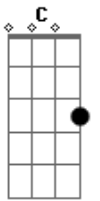

Édison e Telma - Sangue e Água

tom:

Intro: Eb F F F7
 Bb Bbm F C
 F Bb C

F
 Cristo foi ferido por um soldado em seu lado
 F7 Bb F
 Durante o sacrifício lá da cruz
 C C7 F F Bb
 E a Bíblia nos afirma e diz que tal verdade nos conduz
 F C F Eb F
 Sangue e água saiu do corpo de Jesus

Bb F
 Águas da vida, água de Deus
 F C Bb C F7
 Cristo transborda nos ser--vos seus
 Bb F F7
 Águas de amor, águas de luz

Acordes

© ukulele-chords.com

© ukulele-chords.com

© ukulele-chords.com

© ukulele-chords.com

© ukulele-chords.com

© ukulele-chords.com

© ukulele-chords.com

Bb Bbm F C F
 Águas que provém no corpo de Jesus
 F F
 Sangue precioso derramado no madeiro
 Bb F
 Pelo mundo inteiro Ele verteu
 C C F F Bb
 E quando a lança o feriu e o seu lado transpassou
 F C F Eb F
 Sangue e água saiu do corpo do Senhor
 F F
 Da rocha ferida por Moisés saiu à água
 Bb F
 Que veio sanar a sede de Israel
 C C F F Bb
 Ferido Cristo foi por nós no sacrifício lá da cruz
 F C F Eb F
 Sangue e água saiu do corpo de Jesus