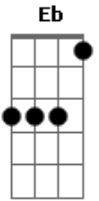

Édison e Telma - Sangue e Água

tom:

Intro: Eb F F F7
 Bb Bbm F C
 F Bb C

F
 Cristo foi ferido por um soldado em seu lado
 F7 Bb F
 Durante o sacrifício lá da cruz
 C C7 F F Bb
 E a Bíblia nos afirma e diz que tal verdade nos conduz
 F C F Eb F
 Sangue e água saiu do corpo de Jesus

Bb F
 Águas da vida, água de Deus
 F C Bb C F7
 Cristo transborda nos ser--vos seus
 Bb F F7
 Águas de amor, águas de luz

Acordes

© ukulele-chords.com

© ukulele-chords.com

© ukulele-chords.com

© ukulele-chords.com

© ukulele-chords.com

© ukulele-chords.com

© ukulele-chords.com

Bb Bbm F C F
 Águas que provém no corpo de Jesus
 F F
 Sangue precioso derramado no madeiro
 Bb F
 Pelo mundo inteiro Ele verteu
 C C F F Bb
 E quando a lança o feriu e o seu lado transpassou
 F C F Eb F
 Sangue e água saiu do corpo do Senhor
 F F
 Da rocha ferida por Moisés saiu à água
 Bb F
 Que veio sanar a sede de Israel
 C C F F Bb
 Ferido Cristo foi por nós no sacrifício lá da cruz
 F C F Eb F
 Sangue e água saiu do corpo de Jesus