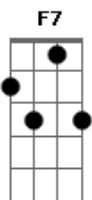

Édison e Telma - Sangue e Água

tom:

Intro: Eb F F F7
Bb Bbm F C
F Bb C

F
Cristo foi ferido por um soldado em seu lado
F7 Bb F
Durante o sacrifício lá da cruz
C C7 F F Bb
E a Bíblia nos afirma e diz que tal verdade nos conduz
F C F Eb F
Sangue e água saiu do corpo de Jesus

Bb F
Águas da vida, água de Deus
F C Bb C F7
Cristo transborda nos ser--vos seus
Bb F F7
Águas de amor, águas de luz

Acordes

© ukulele-chords.com

© ukulele-chords.com

© ukulele-chords.com

© ukulele-chords.com

© ukulele-chords.com

© ukulele-chords.com

© ukulele-chords.com

Bb Bbm F C F
Águas que provém no corpo de Jesus
F F
Sangue precioso derramado no madeiro
Bb F
Pelo mundo inteiro Ele verteu
C C F F Bb
E quando a lança o feriu e o seu lado transpassou
F C F Eb F
Sangue e água saiu do corpo do Senhor
F F
Da rocha ferida por Moisés saiu à água
Bb F
Que veio sanar a sede de Israel
C C F F Bb
Ferido Cristo foi por nós no sacrifício lá da cruz
F C F Eb F
Sangue e água saiu do corpo de Jesus