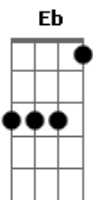

Édison e Telma - Sangue e Água

tom:

Intro: Eb F F F7
Bb Bbm F C
F Bb C

F
Cristo foi ferido por um soldado em seu lado
F7 Bb F
Durante o sacrifício lá da cruz
C C7 F F Bb
E a Bíblia nos afirma e diz que tal verdade nos conduz
F C F Eb F
Sangue e água saiu do corpo de Jesus

Bb F
Águas da vida, água de Deus
F C Bb C F7
Cristo transborda nos ser--vos seus
Bb F F7
Águas de amor, águas de luz

Acordes

© ukulele-chords.com

© ukulele-chords.com

© ukulele-chords.com

© ukulele-chords.com

© ukulele-chords.com

© ukulele-chords.com

© ukulele-chords.com

Bb Bbm F C F
Águas que provém no corpo de Jesus
F F
Sangue precioso derramado no madeiro
Bb F
Pelo mundo inteiro Ele verteu
C C F F Bb
E quando a lança o feriu e o seu lado transpassou
F C F Eb F
Sangue e água saiu do corpo do Senhor
F F
Da rocha ferida por Moisés saiu à água
Bb F
Que veio sanar a sede de Israel
C C F F Bb
Ferido Cristo foi por nós no sacrifício lá da cruz
F C F Eb F
Sangue e água saiu do corpo de Jesus