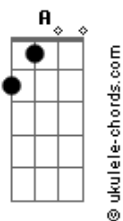

Édison e Telma - Quer Na Tristeza, Quer Na Alegria

tom:

A E B
 Quer na tristeza, quer na alegria
Gbm B E
 Jesus não me deixará
A B
 Ele me ampara, Ele me guia
Gbm7 B E
 Sua graça não me faltará

[Refrão]

A E
 Quer na tristeza, quer na alegria
Gbm B Eb
 Jesus me ampara, Jesus me guia
A E
 Ele me ensina como andar
A B E

Acordes

Sua graça nunca me há de faltar

A B
 Quer na bonança, quer na penúria
Gbm B E
 Sempre Jesus proverá
A B
 Pois ao quem teme seu Santo Nome
Gbm7 B E
 Manda celeste maná

A B
 Quer no passado, quer no presente
Gbm B E
 Quer no futuro Jesus
A B
 Veio livrar-me dos vis pecados
Gbm7 B E
 Vertendo o sangue na cruz