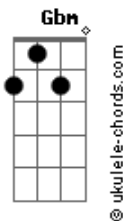

Édison e Telma - Quer Na Tristeza, Quer Na Alegria

tom:

A E B
 Quer na tristeza, quer na alegria
Gbm B E
 Jesus não me deixará
A B
 Ele me ampara, Ele me guia
Gbm7 B E
 Sua graça não me faltará

[Refrão]

A E
 Quer na tristeza, quer na alegria
Gbm B Eb
 Jesus me ampara, Jesus me guia
A E
 Ele me ensina como andar
A B E

Acordes

Sua graça nunca me há de faltar

A B
 Quer na bonança, quer na penúria
Gbm B E
 Sempre Jesus proverá
A B
 Pois ao quem teme seu Santo Nome
Gbm7 B E
 Manda celeste maná

A B
 Quer no passado, quer no presente
Gbm B E
 Quer no futuro Jesus
A B
 Veio livrar-me dos vis pecados
Gbm7 B E
 Vertendo o sangue na cruz