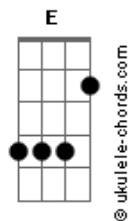

Édison e Telma - Quer Na Tristeza, Quer Na Alegria

tom:

A E B
 Quer na tristeza, quer na alegria
Gbm B E
 Jesus não me deixará
A B
 Ele me ampara, Ele me guia
Gbm7 B E
 Sua graça não me faltará

[Refrão]

A E
 Quer na tristeza, quer na alegria
Gbm B Eb
 Jesus me ampara, Jesus me guia
A E
 Ele me ensina como andar
A B E

Acordes

Sua graça nunca me há de faltar

A B
 Quer na bonança, quer na penúria
Gbm B E
 Sempre Jesus proverá
A B
 Pois ao quem teme seu Santo Nome
Gbm7 B E
 Manda celeste maná

A B
 Quer no passado, quer no presente
Gbm B E
 Quer no futuro Jesus
A B
 Veio livrar-me dos vis pecados
Gbm7 B E
 Vertendo o sangue na cruz