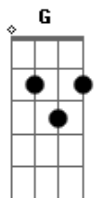

Édison e Telma - A Voz Que Deus Me Deu

tom:

Intro: ^G ^D ^A ^D
^G ^D ^A

^D
 Com a voz que Deus me deu

^A
 Eu canto glória

^G
 Com a voz que Deus me deu

^D ^A
 Canto aleluia

^D ^{D7}
 Com a voz que Deus me deu

^G ^{Em}
 Lá no Céu cantarão

^D ^A
 Com a voz que Deus nos deu

^G ^{Gbm} ^{Em} ^D ^{D7}
 Na eter-na Si--ão

Acordes

© ukulele-chords.com

© ukulele-chords.com

© ukulele-chords.com

© ukulele-chords.com