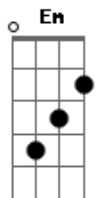

Édison e Telma - A Voz Que Deus Me Deu

tom:

Intro: ^G ^D ^A ^D
^G ^D ^A

^D
 Com a voz que Deus me deu

^A
 Eu canto glória

^G
 Com a voz que Deus me deu

^D ^A
 Canto aleluia

^D ^{D7}
 Com a voz que Deus me deu

^G ^{Em}
 Lá no Céu cantarão

^D ^A
 Com a voz que Deus nos deu

^G ^{Gbm} ^{Em} ^D ^{D7}
 Na eter-na Si--ão

Acordes

© ukulele-chords.com

© ukulele-chords.com

© ukulele-chords.com

© ukulele-chords.com