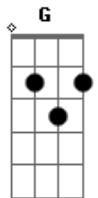

© ukulele-chords.com