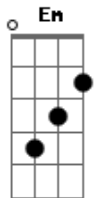

© ukulele-chords.com