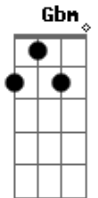

© ukulele-chords.com