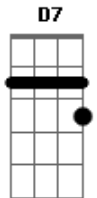

© ukulele-chords.com