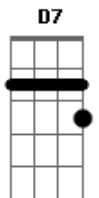

Édison e Telma - A Voz Que Deus Me Deu

tom:

Intro: ^G ^D ^A ^D
^G ^D ^A

^D
 Com a voz que Deus me deu

^A
 Eu canto glória

^G
 Com a voz que Deus me deu

^D ^A
 Canto aleluia

^D ^{D7}
 Com a voz que Deus me deu

^G ^{Em}
 Lá no Céu cantarão

^D ^A
 Com a voz que Deus nos deu

^G ^{Gbm} ^{Em} ^D ^{D7}
 Na eter-na Si--ão

Acordes

© ukulele-chords.com

© ukulele-chords.com

© ukulele-chords.com

© ukulele-chords.com