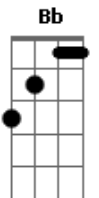

Edison Silva - Hino a São Roque

tom:

Dm

Intro: Bb Gm Em A

Dm C F
1. Abandonou a riqueza

Dm C F
Quis viver a pobreza

Gm A7 Dm
Levou Jesus aos necessitados

Dm C F
Caridade, esperança e fé

Dm C F
Bordão, sacola e chapéu

Gm
Em busca do céu

A7 Dm D7
Na estrada da dor

[Refrão]

Gm
São Roque!

C F D

Santo peregrino e glorio...so

Gm
São Roque!

C F D
Viveu no limite da vi...da

Gm A7 Dm
Por amor, só por amor!

Dm C F
2. Nem a fome, a dor e a doença

Dm C F
O milagre é a recompensa

Gm
Quando nada restou

A7 Dm
Jesus não o abandonou

Dm C F
A marca da Cruz em seu peito

Dm C F
Revela a verdade do eleito

Gm
De nobre a pobre

A7 Dm D7
Da prisão ao Reino de Deus

Acordes

© ukulele-chords.com

© ukulele-chords.com

© ukulele-chords.com

© ukulele-chords.com