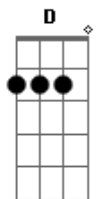

© ukulele-chords.com