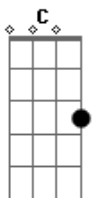

Edison Silva - Hino a São Roque

tom:

Dm

Intro: Bb Gm Em A

Dm C F
1. Abandonou a riqueza

Dm C F
Quis viver a pobreza

Gm A7 Dm
Levou Jesus aos necessitados

Dm C F
Caridade, esperança e fé

Dm C F
Bordão, sacola e chapéu

Gm
Em busca do céu

A7 Dm D7
Na estrada da dor

[Refrão]

Gm
São Roque!

C F D

Santo peregrino e glorio...so

Gm
São Roque!

C F D
Viveu no limite da vi...da

Gm A7 Dm
Por amor, só por amor!

Dm C F
2. Nem a fome, a dor e a doença

Dm C F
O milagre é a recompensa

Gm
Quando nada restou

A7 Dm
Jesus não o abandonou

Dm C F
A marca da Cruz em seu peito

Dm C F
Revela a verdade do eleito

Gm
De nobre a pobre

A7 Dm D7
Da prisão ao Reino de Deus

Acordes

© ukulele-chords.com

© ukulele-chords.com

© ukulele-chords.com

© ukulele-chords.com

© ukulele-chords.com

© ukulele-chords.com

© ukulele-chords.com

© ukulele-chords.com

© ukulele-chords.com

© ukulele-chords.com