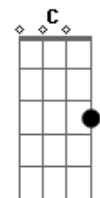

© ukulele-chords.com