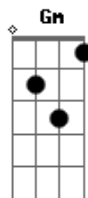

© ukulele-chords.com