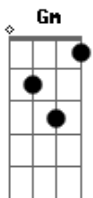

Edison Silva - Hino a São Roque

tom:

Dm

Intro: Bb Gm Em A

Dm C F
1. Abandonou a riqueza

Dm C F
Quis viver a pobreza

Gm A7 Dm
Levou Jesus aos necessitados

Dm C F
Caridade, esperança e fé

Dm C F
Bordão, sacola e chapéu

Gm
Em busca do céu

A7 Dm D7
Na estrada da dor

[Refrão]

Gm
São Roque!

C F D

Santo peregrino e glorio...so

Gm
São Roque!

C F D
Viveu no limite da vi...da

Gm A7 Dm
Por amor, só por amor!

Dm C F
2. Nem a fome, a dor e a doença

Dm C F
O milagre é a recompensa

Gm
Quando nada restou

A7 Dm
Jesus não o abandonou

Dm C F
A marca da Cruz em seu peito

Dm C F
Revela a verdade do eleito

Gm
De nobre a pobre

A7 Dm D7
Da prisão ao Reino de Deus

Acordes

© ukulele-chords.com

© ukulele-chords.com

© ukulele-chords.com

© ukulele-chords.com