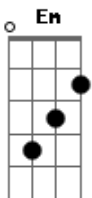

Edison Silva - Hino a São Roque

tom:

Dm

Intro: Bb Gm Em A

Dm C F
1. Abandonou a riqueza

Dm C F
Quis viver a pobreza

Gm A7 Dm
Levou Jesus aos necessitados

Dm C F
Caridade, esperança e fé

Dm C F
Bordão, sacola e chapéu

Gm
Em busca do céu

A7 Dm D7
Na estrada da dor

[Refrão]

Gm
São Roque!

C F D

Santo peregrino e glorio...so

Gm
São Roque!

C F D
Viveu no limite da vi...da

Gm A7 Dm
Por amor, só por amor!

Dm C F
2. Nem a fome, a dor e a doença

Dm C F
O milagre é a recompensa

Gm
Quando nada restou

A7 Dm
Jesus não o abandonou

Dm C F
A marca da Cruz em seu peito

Dm C F
Revela a verdade do eleito

Gm
De nobre a pobre

A7 Dm D7
Da prisão ao Reino de Deus

Acordes

© ukulele-chords.com

© ukulele-chords.com

© ukulele-chords.com

© ukulele-chords.com