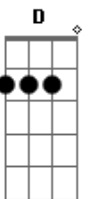

© ukulele-chords.com

Santo peregrino e glorio...so

Gm
São Roque!

C F D
Viveu no limite da vi...da
Gm A7 Dm
Por amor, só por amor!

Dm C F
2. Nem a fome, a dor e a doença
Dm C F
O milagre é a recompensa

Gm
Quando nada restou

A7 Dm
Jesus não o abandonou

Dm C F
A marca da Cruz em seu peito

Dm C F
Revela a verdade do eleito

Gm
De nobre a pobre

A7 Dm D7
Da prisão ao Reino de Deus