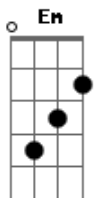

Edison Silva - Hino a São Roque

tom:

Dm

Intro: Bb Gm Em A

Dm C F
1. Abandonou a riqueza

Dm C F
Quis viver a pobreza

Gm A7 Dm
Levou Jesus aos necessitados

Dm C F
Caridade, esperança e fé

Dm C F
Bordão, sacola e chapéu

Gm
Em busca do céu

A7 Dm D7
Na estrada da dor

[Refrão]

Gm
São Roque!

C F D

Santo peregrino e glorio...so

Gm
São Roque!

C F D
Viveu no limite da vi...da

Gm A7 Dm
Por amor, só por amor!

Dm C F
2. Nem a fome, a dor e a doença

Dm C F
O milagre é a recompensa

Gm
Quando nada restou

A7 Dm
Jesus não o abandonou

Dm C F
A marca da Cruz em seu peito

Dm C F
Revela a verdade do eleito

Gm
De nobre a pobre

A7 Dm D7
Da prisão ao Reino de Deus

Acordes

© ukulele-chords.com

© ukulele-chords.com

© ukulele-chords.com

© ukulele-chords.com