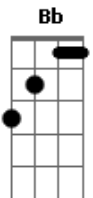

Edison Silva - Hino a São Roque

tom:

Dm

Intro: Bb Gm Em A

Dm C F
1. Abandonou a riqueza

Dm C F
Quis viver a pobreza

Gm A7 Dm
Levou Jesus aos necessitados

Dm C F
Caridade, esperança e fé

Dm C F
Bordão, sacola e chapéu

Gm
Em busca do céu

A7 Dm D7
Na estrada da dor

[Refrão]

Gm
São Roque!

C F D

Santo peregrino e glorio...so

Gm
São Roque!

C F D
Viveu no limite da vi...da

Gm A7 Dm
Por amor, só por amor!

Dm C F
2. Nem a fome, a dor e a doença

Dm C F
O milagre é a recompensa

Gm
Quando nada restou

A7 Dm
Jesus não o abandonou

Dm C F
A marca da Cruz em seu peito

Dm C F
Revela a verdade do eleito

Gm
De nobre a pobre

A7 Dm D7
Da prisão ao Reino de Deus

Acordes

© ukulele-chords.com

© ukulele-chords.com

© ukulele-chords.com

© ukulele-chords.com