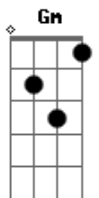

Edison Silva - Hino a São Roque

tom:

Dm

Intro: Bb Gm Em A

Dm C F
1. Abandonou a riqueza

Dm C F
Quis viver a pobreza

Gm A7 Dm
Levou Jesus aos necessitados

Dm C F
Caridade, esperança e fé

Dm C F
Bordão, sacola e chapéu

Gm
Em busca do céu

A7 Dm D7
Na estrada da dor

[Refrão]

Gm
São Roque!

C F D

Santo peregrino e glorio...so

Gm
São Roque!

C F D
Viveu no limite da vi...da

Gm A7 Dm
Por amor, só por amor!

Dm C F
2. Nem a fome, a dor e a doença

Dm C F
O milagre é a recompensa

Gm
Quando nada restou

A7 Dm
Jesus não o abandonou

Dm C F
A marca da Cruz em seu peito

Dm C F
Revela a verdade do eleito

Gm
De nobre a pobre

A7 Dm D7
Da prisão ao Reino de Deus

Acordes

© ukulele-chords.com

© ukulele-chords.com

© ukulele-chords.com

© ukulele-chords.com