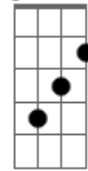

# Edison Silva - Desejo de Santidade

tom:  
Bm

Intro: Bm A D  
Bm A Gb

Bm G  
É primavera e os raios de sol  
D C#m-  
Invadem meu jardim  
Bm G  
Vejo brotar entre espinhos  
D C#m-  
Desejos de santidade

Bm Eb Em  
O sol não queima as flores  
G A  
Faz somente o orvalho brilhar  
Bm Eb Em  
Reluzindo toda graça  
G  
Pro meu coração

© ukulele-chords.com

Gb

© ukulele-chords.com

G

© ukulele-chords.com

Eb

© ukulele-chords.com

Em

© ukulele-chords.com

Gb7

© ukulele-chords.com

Que se põe a sonhar  
Bm G  
Alcançar mesmo sendo pequeno  
D  
Ser pequeno  
C#m-  
Com grande intenção  
Bm  
Ser conduzido  
G D  
Ao som de tua voz me dizendo  
C#m- Gb7 Gb7  
-Tudo lhe sairá bem!...  
B7M  
O amor é o caminho  
Mais curto para o céu  
A Gb7 Gb7  
Pequena via! Vão seguro!