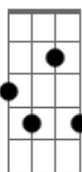

Edison Silva - Desejo de Santidade

tom:

Bm

Intro: Bm A D
Bm A Gb

Bm G
É primavera e os raios de sol
D C#m-
Invadem meu jardim
Bm G
Vejo brotar entre espinhos
D C#m-
Desejos de santidade

Bm Eb Em
O sol não queima as flores
G A
Faz somente o orvalho brilhar
Bm Eb Em
Reluzindo toda graça
G
Pro meu coração

© ukulele-chords.com

Gb

© ukulele-chords.com

G

© ukulele-chords.com

Eb

© ukulele-chords.com

Em

© ukulele-chords.com

Gb7

© ukulele-chords.com

Que se põe a sonhar

Bm G
Alcançar mesmo sendo pequeno
D
Ser pequeno
C#m-
Com grande intenção
Bm
Ser conduzido
G D
Ao som de tua voz me dizendo
C#m- Gb7 Gb7
-Tudo lhe sairá bem!...