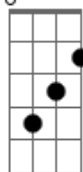

Edison Silva - Desejo de Santidade

tom:

Bm

Intro: Bm A D
Bm A Gb

Bm G
É primavera e os raios de sol
D C#m-
Invadem meu jardim
Bm G
Vejo brotar entre espinhos
D C#m-
Desejos de santidade

Bm Eb Em
O sol não queima as flores
G A
Faz somente o orvalho brilhar
Bm Eb Em
Reluzindo toda graça
G
Pro meu coração

© ukulele-chords.com

Gb

© ukulele-chords.com

G

© ukulele-chords.com

Eb

© ukulele-chords.com

Em

© ukulele-chords.com

Gb7

© ukulele-chords.com

Que se põe a sonhar

Bm G
Alcançar mesmo sendo pequeno
D
Ser pequeno
C#m-
Com grande intenção
Bm
Ser conduzido
G D
Ao som de tua voz me dizendo
C#m- Gb7 Gb7
-Tudo lhe sairá bem!...