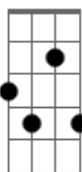

# Edison Silva - Desejo de Santidade

tom:

Bm

Intro: Bm A D  
Bm A Gb

Bm G  
É primavera e os raios de sol  
D C#m-  
Invadem meu jardim  
Bm G  
Vejo brotar entre espinhos  
D C#m-  
Desejos de santidade

Bm Eb Em  
O sol não queima as flores  
G A  
Faz somente o orvalho brilhar  
Bm Eb Em  
Reluzindo toda graça  
G  
Pro meu coração

© ukulele-chords.com

Gb

© ukulele-chords.com

G

© ukulele-chords.com

Eb

© ukulele-chords.com

Em

© ukulele-chords.com

Gb7

© ukulele-chords.com

Que se põe a sonhar<sup>A</sup>  
Bm G  
Alcançar mesmo sendo pequeno  
D  
Ser pequeno  
C#m-  
Com grande intenção  
Bm  
Ser conduzido  
G D  
Ao som de tua voz me dizendo  
C#m- Gb7 Gb7  
-Tudo lhe sairá bem!...  
B7M  
O amor é o caminho  
Mais curto para o céu<sup>Abm11</sup>  
A Gb7 Gb7  
Pequena via! Vôo seguro!