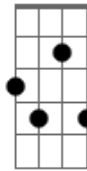

# Edison Silva - Desejo de Santidade

tom:  
Bm

Intro: Bm A D  
Bm A Gb

Bm G  
É primavera e os raios de sol  
D C#m-  
Invadem meu jardim  
Bm G  
Vejo brotar entre espinhos  
D C#m-  
Desejos de santidade

© ukulele-chords.com

Gb

© ukulele-chords.com

G

© ukulele-chords.com

Eb

© ukulele-chords.com

Em

© ukulele-chords.com

Gb7

© ukulele-chords.com

Que se põe a sonhar  
Bm G  
Alcançar mesmo sendo pequeno  
D  
Ser pequeno  
C#m-  
Com grande intenção  
Bm  
Ser conduzido  
G D  
Ao som de tua voz me dizendo  
C#m- Gb7 Gb7  
-Tudo lhe sairá bem!...  
B7M  
O amor é o caminho  
Mais curto para o céu  
A Gb7 Gb7  
Pequena via! Vão seguro!