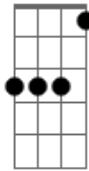

# Edison Silva - Desejo de Santidade

tom:  
Bm

Intro: Bm A D  
Bm A Gb

Bm G  
É primavera e os raios de sol  
D C#m-  
Invadem meu jardim  
Bm G  
Vejo brotar entre espinhos  
D C#m-  
Desejos de santidade

Bm Eb Em  
O sol não queima as flores  
G A  
Faz somente o orvalho brilhar  
Bm Eb Em  
Reluzindo toda graça  
G  
Pro meu coração

© ukulele-chords.com

Gb

© ukulele-chords.com

G

© ukulele-chords.com

Eb

© ukulele-chords.com

Em

© ukulele-chords.com

Gb7

© ukulele-chords.com

Que se põe a sonhar  
Bm G  
Alcançar mesmo sendo pequeno  
D  
Ser pequeno  
C#m-  
Com grande intenção  
Bm  
Ser conduzido  
G D  
Ao som de tua voz me dizendo  
C#m- Gb7 Gb7  
-Tudo lhe sairá bem!...  
B7M  
O amor é o caminho  
Mais curto para o céu  
A Gb7 Gb7  
Pequena via! Vão seguro!