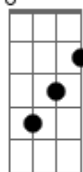

# Edison Silva - Desejo de Santidade

tom:

Bm

Intro: Bm A D  
Bm A Gb

Bm G  
É primavera e os raios de sol  
D C#m-  
Invadem meu jardim  
Bm G  
Vejo brotar entre espinhos  
D C#m-  
Desejos de santidade

Bm Eb Em  
O sol não queima as flores  
G A  
Faz somente o orvalho brilhar  
Bm Eb Em  
Reluzindo toda graça  
G  
Pro meu coração

© ukulele-chords.com

Gb

© ukulele-chords.com

G

© ukulele-chords.com

Eb

© ukulele-chords.com

Em

© ukulele-chords.com

Gb7

© ukulele-chords.com

Que se põe a sonhar<sup>A</sup>  
Bm G  
Alcançar mesmo sendo pequeno  
D  
Ser pequeno  
C#m-  
Com grande intenção  
Bm  
Ser conduzido  
G D  
Ao som de tua voz me dizendo  
C#m- Gb7 Gb7  
-Tudo lhe sairá bem!...  
B7M  
O amor é o caminho  
Mais curto para o céu<sup>Abm11</sup>  
A Gb7 Gb7  
Pequena via! Vôo seguro!