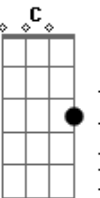

© ukulele-chords.com