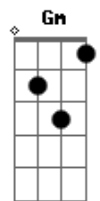

© ukulele-chords.com