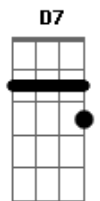

© ukulele-chords.com