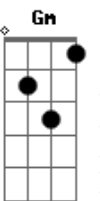

© ukulele-chords.com