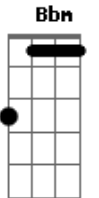

© ukulele-chords.com