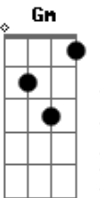

© ukulele-chords.com