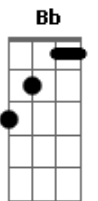

© ukulele-chords.com