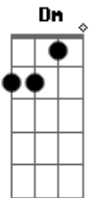

© ukulele-chords.com