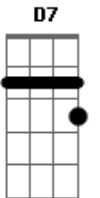

© ukulele-chords.com