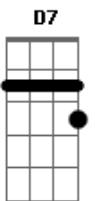

© ukulele-chords.com