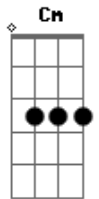

© ukulele-chords.com