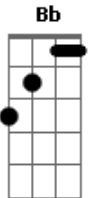

© ukulele-chords.com