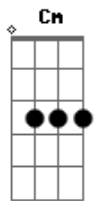

© ukulele-chords.com