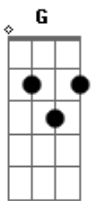

Aqui neste rancho de beira da estrada
Minha vida passada ainda está presente
E revive comigo nas minhas lembrança
Tal como uma herança gravada na mente
Quando o dia nasce eu vejo lá fora
O romper da aurora trazendo o clarão
E mais uma vez a malvada saudade
O meu peito invade sem ter compaixão
Viajando nas asas do meu pensamento
Revejo momentos de um tempo saudoso
Nas rodas de prosas com a peonada

As histórias contadas no galpão de pouso

Vejo meu berrante no canto da sala
Ao lado da pala as esporas prateadas
O meu cochinho de lã de carneiro
Ainda traz o cheiro da poeira da estrada
A velha "baldrana" toda enfeitada
Eu guardo enrolada num velho baxeiro
Também o meu laço de argola de ouro
A calça de couro e o chapéu pantaneiro
Os restos de tralha que ainda sobrou
Prova que eu sou um herói da estória
Enquanto eu podia manejar o laço
Construí nos braços meus dias de glória

No mês de Agosto eu arrumava a "traia"
Minha mula baia sabia o caminho
Ia pra Barretos na Festa do Peão
Naquele estradão eu seguia sozinho
Na volta eu trazia um belo troféu
Guaiaca e chapéu de palha novinho
O maior presente que eu sempre ganhava
A platéia me dava com aplauso e carinho
Quando neste mundo eu fizer a partida
Vou buscar noutra vida o mais belo troféu
Que Deus me conceda como recompensa
Na sua presença o reino do céu

Acordes

© ukulele-chords.com