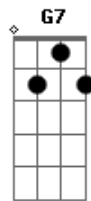

© ukulele-chords.com