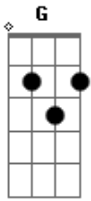

Edinho Carvalho - O Elevador

tom:

G

G

O elevador sobe

Bm

Pro décimo andar

Am

Desço pela escada

G D

Um degrau por vez

Depois ele desce

Bm

Lá pro subsolo

Am

Subo pela escada

G D G

Um degrau por vez

G Am Bm D7

Lá, ra iá

G Am Bm D7

Lá, ra iá

Acordes

© ukulele-chords.com