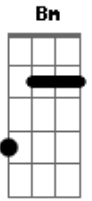

Edinho Carvalho - O Elevador

tom:

G

G

O elevador sobe

Bm

Pro décimo andar

Am

Desço pela escada

G D

Um degrau por vez

Depois ele desce

Bm

Lá pro subsolo

Am

Subo pela escada

G D G

Um degrau por vez

G Am Bm D7

Lá, ra iá

G Am Bm D7

Lá, ra iá

Acordes

© ukulele-chords.com