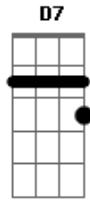

© ukulele-chords.com