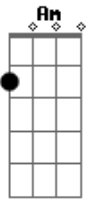

© ukulele-chords.com