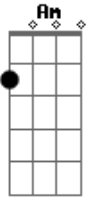

© ukulele-chords.com