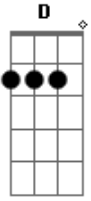

© ukulele-chords.com