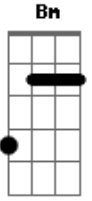

Edinho Carvalho - O Elevador

tom:

G

G

O elevador sobe

Bm

Pro décimo andar

Am

Desço pela escada

G D

Um degrau por vez

Depois ele desce

Bm

Lá pro subsolo

Am

Subo pela escada

G D G

Um degrau por vez

G Am Bm D7

Lá, ra iá

G Am Bm D7

Lá, ra iá

Acordes

© ukulele-chords.com