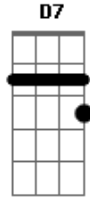

© ukulele-chords.com