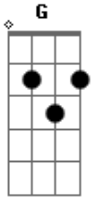

Edinho Carvalho - O Elevador

tom:

G

G

O elevador sobe

Bm

Pro décimo andar

Am

Desço pela escada

G D

Um degrau por vez

Depois ele desce

Bm

Lá pro subsolo

Am

Subo pela escada

G D G

Um degrau por vez

G Am Bm D7

Lá, ra iá

G Am Bm D7

Lá, ra iá

Acordes

© ukulele-chords.com