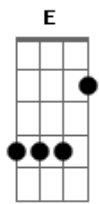

Edimar Oliveira - Amigo Motorista - Status Forronejo

tom:

Intro: E B A E B

B E B
Amigo motorista olha que situação
A B
Já tem algumas horas que estou neste busão
E B
Cidade em cidade e eu pensando em parar
A B
Rancar a dor do peito e tentar voltar
A B
Pois deixei pra traz
A B E
Alguém que me faz tão feliz

[Refrão]

B E B
Amigo motorista te peço por favor
A
Se você também ama
E
Entenda o meu pavor
B E
Eu não vou prosseguir
B
Pensando no que fiz
Ab7 A B E
Deixando ela só pra viver infeliz
B E B
Amigo motorista te peço por favor
A
Se você também ama
E
Entenda o meu pavor
B E
Eu não vou prosseguir
B
Pensando no que fiz
Ab7 A B E
Deixando ela só pra viver infeliz

[Solo] B E B A E

Acordes

© ukulele-chords.com