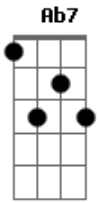

© ukulele-chords.com