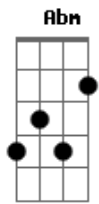

Edimar Oliveira - Amigo Motorista - Status Forronejo

tom:

Intro: E B A E B

B E B
Amigo motorista olha que situação
A B
Já tem algumas horas que estou neste busão
E B
Cidade em cidade e eu pensando em parar
A B
Rancar a dor do peito e tentar voltar
A B
Pois deixei pra traz
A B E
Alguém que me faz tão feliz

[Refrão]

B E B
Amigo motorista te peço por favor
A
Se você também ama
E
Entenda o meu pavor
B E
Eu não vou prosseguir
B
Pensando no que fiz
Ab7 A B E
Deixando ela só pra viver infeliz
B E B
Amigo motorista te peço por favor
A
Se você também ama
E
Entenda o meu pavor
B E
Eu não vou prosseguir
B
Pensando no que fiz
Ab7 A B E
Deixando ela só pra viver infeliz

[Solo] B E B A E

Acordes

© ukulele-chords.com

© ukulele-chords.com

© ukulele-chords.com

© ukulele-chords.com

© ukulele-chords.com

ukulele-chords.com