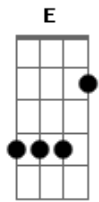

Edimar Oliveira - Amigo Motorista - Status Forronejo

tom:

Intro: E B A E B

B E B
Amigo motorista olha que situação
A B
Já tem algumas horas que estou neste busão
E B
Cidade em cidade e eu pensando em parar
A B
Rancar a dor do peito e tentar voltar
A B
Pois deixei pra traz
A B E
Alguém que me faz tão feliz

[Refrão]

B E B
Amigo motorista te peço por favor
A
Se você também ama
E
Entenda o meu pavor
B E
Eu não vou prosseguir
B
Pensando no que fiz
Ab7 A B E
Deixando ela só pra viver infeliz
B E B
Amigo motorista te peço por favor
A
Se você também ama
E
Entenda o meu pavor
B E
Eu não vou prosseguir
B
Pensando no que fiz
Ab7 A B E
Deixando ela só pra viver infeliz

[Solo] B E B A E

Acordes

© ukulele-chords.com