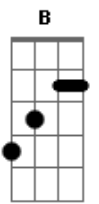

© ukulele-chords.com