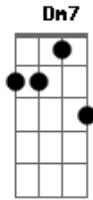

© ukulele-chords.com