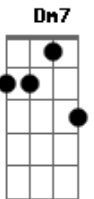

© ukulele-chords.com