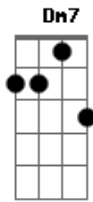

© ukulele-chords.com