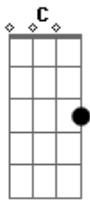

© ukulele-chords.com