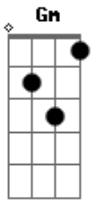

© ukulele-chords.com