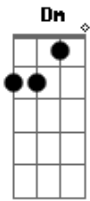

Edilson Moreno - Stop

tom:

Intro: ^{Dm} ^{Gm} ^C ^{Dm}
_A _{Dm} _A

[Primeira Parte]

Já chega de papo furado ^{Dm}
Dá um tempo. Sai da minha cola ^{Gm}
Já me cansei de lalilari lerolero blábláblá blobloblo ^C ^A ^{Dm} ^A
_{Dm}

Chata, te manda! Dá um tempo!
Vaza, mana! Some! Evapora! ^{Gm}
^C
Tudo acabado. Eu não te quero
^A ^{Dm} ^A
É papo sério. Stop! Tudo acabou

[Refrão]

^{Dm} ^{Gm}
Acabou porque você nunca me mereceu
^C ^A ^{Dm} ^A
Pintou, bordou. Por isso me perdeu. Stop! Tudo acabou
^{Dm} ^{Gm}
Acabou. Meu bem, não vem! Não vem querer que não tem
^C ^A ^{Dm} ^A
Porque no seu lugar já tem alguém. Stop! Tudo acabou

[Final] ^{Dm} ^{Gm} ^C
_A _{Dm} _A

Acordes