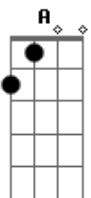

© ukulele-chords.com