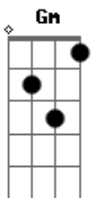

© ukulele-chords.com

© ukulele-chords.com