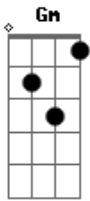

© ukulele-chords.com

© ukulele-chords.com