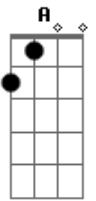

© ukulele-chords.com