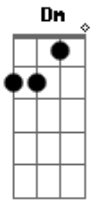

Edilson Moreno - Stop

tom:

Intro: ^{Dm} ^{Gm} ^C ^{Dm}
_A _{Dm} _A

[Primeira Parte]

Já chega de papo furado ^{Dm}
Dá um tempo. Sai da minha cola ^{Gm}
Já me cansei de lalilari lerolero blábláblá blobloblo ^C ^A ^{Dm} ^A
_{Dm}

Chata, te manda! Dá um tempo!
Vaza, mana! Some! Evapora! ^{Gm}
^C
Tudo acabado. Eu não te quero
^A ^{Dm} ^A
É papo sério. Stop! Tudo acabou

[Refrão]

^{Dm} ^{Gm}
Acabou porque você nunca me mereceu
^C ^A ^{Dm} ^A
Pintou, bordou. Por isso me perdeu. Stop! Tudo acabou
^{Dm} ^{Gm}
Acabou. Meu bem, não vem! Não vem querer que não tem
^C ^A ^{Dm} ^A
Porque no seu lugar já tem alguém. Stop! Tudo acabou

[Final] ^{Dm} ^{Gm} ^C
_A _{Dm} _A

Acordes

© ukulele-chords.com