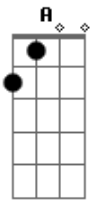

© ukulele-chords.com