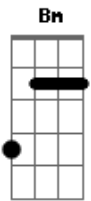

© ukulele-chords.com

© ukulele-chords.com