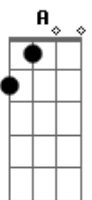

© ukulele-chords.com