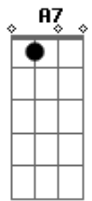

© ukulele-chords.com