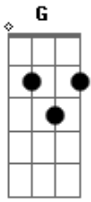

Edilson Lima - Vida Eterna

tom:

G C
Mesmo que eu perca tudo
G C
Mesmo que eu fique sem ninguém
G Em
Minha vida fica por um fio
Am D
Sem que nunca me deixa
G C
Nem que eu esteja desacreditado

G C
E receba nome de coitado
Am7 F D
Eu sei que minha herança esta em Deus

G Am Bm C D
A vida eterna eu terei
G Am Bm C D
E nada neste mundo levarei
C D G Em
Daqui nem saudade sentirei
C D G
Daqui nem saudades sentirei

Acordes

© ukulele-chords.com