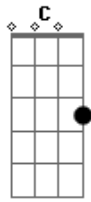

© ukulele-chords.com