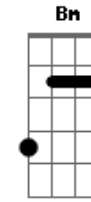

© ukulele-chords.com