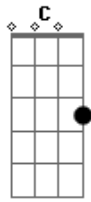

# Edilson Lima - Vida Eterna

tom:

G C  
 Mesmo que eu perca tudo  
 G C  
 Mesmo que eu fique sem ninguém  
 G Em  
 Minha vida fica por um fio  
 Am D  
 Sem que nunca me deixa  
 G C  
 Nem que eu esteja desacreditado

G C  
 E receba nome de coitado  
 Am7 F D  
 Eu sei que minha herança esta em Deus

G Am Bm C D  
 A vida eterna eu terei  
 G Am Bm C D  
 E nada neste mundo levarei  
 C D G Em  
 Daqui nem saudade sentirei  
 C D G  
 Daqui nem saudades sentirei