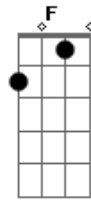

© ukulele-chords.com