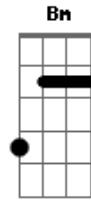

© ukulele-chords.com