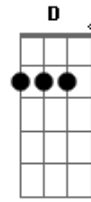

© ukulele-chords.com