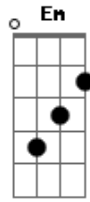

Edilson Lima - Vida Eterna

tom:

G C
 Mesmo que eu perca tudo
 G C
 Mesmo que eu fique sem ninguém
 G Em
 Minha vida fica por um fio
 Am D
 Sem que nunca me deixa
 G C
 Nem que eu esteja desacreditado

G C
 E receba nome de coitado
 Am7 F D
 Eu sei que minha herança esta em Deus

G Am Bm C D
 A vida eterna eu terei
 G Am Bm C D
 E nada neste mundo levarei
 C D G Em
 Daqui nem saudade sentirei
 C D G
 Daqui nem saudades sentirei

Acordes

© ukulele-chords.com

© ukulele-chords.com

© ukulele-chords.com