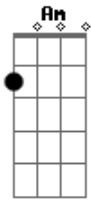

© ukulele-chords.com