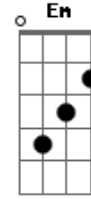

© ukulele-chords.com