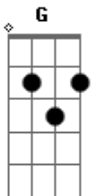

Edilson Gonçalves - Seu Perfume

tom:

Intro: Am G F Am

Você saiu e seu perfume ficou aqui

Eu desejando ter você perto de mim

Já não consigo ficar assim

Você saiu, e eu andava de um lado pro outro

Meu coração me torturava aos poucos

Saudade que parece não ter fim

[Refrão]

Volta logo ,que eu estou te esperando

A nossa musica no radio esta tocando
E eu estou ficando mais apaixonado por você

Acordes

© ukulele-chords.com

© ukulele-chords.com

© ukulele-chords.com

(Am G F)

Você saiu e seu perfume ficou aqui

Eu desejando ter você perto de mim

Já não consigo ficar assim

Você saiu, e eu andava de um lado pro outro

Meu coração me torturava aos poucos