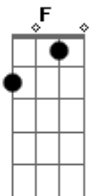

Edilson Gonçalves - Seu Perfume

tom:

Intro: Am G F Am

Você saiu e seu perfume ficou aqui

Eu desejando ter você perto de mim

Já não consigo ficar assim

Você saiu, e eu andava de um lado pro outro

Meu coração me torturava aos poucos

Saudade que parece não ter fim

[Refrão]

Volta logo ,que eu estou te esperando

A nossa musica no radio esta tocando
E eu estou ficando mais apaixonado por você

Acordes

© ukulele-chords.com

© ukulele-chords.com

© ukulele-chords.com

(Am G F)

Você saiu e seu perfume ficou aqui

Eu desejando ter você perto de mim

Já não consigo ficar assim

Você saiu, e eu andava de um lado pro outro

Meu coração me torturava aos poucos