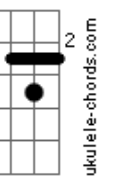

Edilson Botelho - Vida Em Vida

tom:

Intro: C Ab C Ab7M

C7M Gm7 C7 F7M
Era só pedaços inertes

C E7 Am
Sombras de um passado que vivi

Am7 D7 Dm7
Morte em vida a um ser dividido

C Dm7 C
Submerso em nuvens de temor

C7
Se de alguém que é quase ninguém

F7M C E7
Jesus Cristo faz um novo ser

Am7 D7
Se de ossos secos

Am7 D7
Traz de volta à vida

G7 C
Vida em vida nele achei

Ab7M Ebm7 Ab7
Eu simplesmente não posso explicar

Db7M Cm7 Fm7
Como é que Deus querendo me alcançar

Db7M Gm7 C7 F7
Deixou Seu Filho morrer em meu lugar

Bbm7 Eb7
Em Cristo o amor de Deus

Ab Gm7
Fez-se palpável

C7 Fm7 Bb
Em Cristo o amor de Deus

Ab
Pôde-se crer

C
Pôde-se ver

G
Pôde-se ter

C7M Gm7 C7
Se de alguém que é quase ninguém

F7M C E7
Jesus Cristo faz um novo ser

Am7 D7
Se de ossos secos

Am7 D7
Traz de volta à vida

G7 C
Vida em vida nele achei

Ab7M Ebm7 Ab7
Eu simplesmente não posso explicar

Db7M Cm7 Fm7
Como é que Deus querendo me alcançar

Db7M Gm7 C7 F7
Deixou Seu Filho morrer em meu lugar

Bbm7 Eb7
Em Cristo o amor de Deus

Ab Gm7
Fez-se palpável

C7 Fm7 Bb
Em Cristo o amor de Deus

Ab
Pôde-se crer

C
Pôde-se ver

G
Pôde-se ter

C7M Gm7 C7
Se de alguém que é quase ninguém

F7M C E7
Jesus Cristo faz um novo ser

Am7 D7
Se de ossos secos

Am7 D7 F7M
Traz de volta à vida

G7 Am7 D
Vida em vida nele achei

C Am D G C Cm Ab C
Vida em vida nele achei

Acordes

Ab