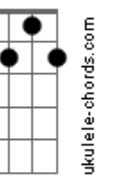

# Edilson Botelho - Vida Em Vida

tom:

Intro: C Ab C Ab7M

C7M Gm7 C7 F7M  
Era só pedaços inertes

C E7 Am  
Sombras de um passado que vivi

Am7 D7 Dm7  
Morte em vida a um ser dividido

C Dm7 C  
Submerso em nuvens de temor

C7  
Se de alguém que é quase ninguém

F7M C E7  
Jesus Cristo faz um novo ser

Am7 D7  
Se de ossos secos

Am7 D7  
Traz de volta à vida

G7 C  
Vida em vida nele achei

Ab7M Ebm7 Ab7  
Eu simplesmente não posso explicar

Db7M Cm7 Fm7  
Como é que Deus querendo me alcançar

Db7M Gm7 C7 F7  
Deixou Seu Filho morrer em meu lugar

Bbm7 Eb7  
Em Cristo o amor de Deus

Ab Gm7  
Fez-se palpável

C7 Fm7 Bb  
Em Cristo o amor de Deus

Ab  
Pôde-se crer

Gm7

C7

E7

Am

Am7

D7

Dm7

G7