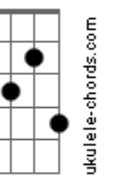

Edilson Botelho - Vida Em Vida

tom:

Intro: C Ab C Ab7M

C7M Gm7 C7 F7M
Era só pedaços inertes

C E7 Am
Sombras de um passado que vivi

Am7 D7 Dm7
Morte em vida a um ser dividido

C Dm7 C
Submerso em nuvens de temor

C7
Se de alguém que é quase ninguém

F7M C E7
Jesus Cristo faz um novo ser

Am7 D7
Se de ossos secos

Am7 D7
Traz de volta à vida

G7 C
Vida em vida nele achei

Ab7M Ebm7 Ab7
Eu simplesmente não posso explicar

Db7M Cm7 Fm7
Como é que Deus querendo me alcançar

Db7M Gm7 C7 F7
Deixou Seu Filho morrer em meu lugar

Bbm7 Eb7
Em Cristo o amor de Deus

Ab Gm7
Fez-se palpável

C7 Fm7 Bb
Em Cristo o amor de Deus

Ab
Pôde-se crer

C
Pôde-se ver

G
Pôde-se ter

C7M Gm7 C7
Se de alguém que é quase ninguém

F7M C E7
Jesus Cristo faz um novo ser

Am7 D7
Se de ossos secos

Am7 D7
Traz de volta à vida

G7 C
Vida em vida nele achei

Ab7M Ebm7 Ab7
Eu simplesmente não posso explicar

Db7M Cm7 Fm7
Como é que Deus querendo me alcançar

Db7M Gm7 C7 F7
Deixou Seu Filho morrer em meu lugar

Bbm7 Eb7
Em Cristo o amor de Deus

Ab Gm7
Fez-se palpável

C7 Fm7 Bb
Em Cristo o amor de Deus

Ab
Pôde-se crer

C
Pôde-se ver

G
Pôde-se ter

C7M Gm7 C7
Se de alguém que é quase ninguém

F7M C E7
Jesus Cristo faz um novo ser

Am7 D7
Se de ossos secos

Am7 D7 F7M
Traz de volta à vida

G7 Am7 D
Vida em vida nele achei

C Am D G C Cm Ab C
Vida em vida nele achei

Acordes

Ebm7