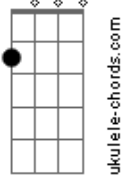

Edilson Botelho - Vida Em Vida

tom:

Intro: C Ab C Ab7M

C7M Gm7 C7 F7M
Era só pedaços inertes

C E7 Am
Sombras de um passado que vivi

Am7 D7 Dm7
Morte em vida a um ser dividido

C Dm7 C
Submerso em nuvens de temor

C7
Se de alguém que é quase ninguém

F7M C E7
Jesus Cristo faz um novo ser

Am7 D7
Se de ossos secos

Am7 D7
Traz de volta à vida

G7 C
Vida em vida nele achei

Ab7M Ebm7 Ab7
Eu simplesmente não posso explicar

Db7M Cm7 Fm7
Como é que Deus querendo me alcançar

Db7M Gm7 C7 F7
Deixou Seu Filho morrer em meu lugar

Bbm7 Eb7
Em Cristo o amor de Deus

Ab Gm7
Fez-se palpável

C7 Fm7 Bb
Em Cristo o amor de Deus

Ab
Pôde-se crer

C
Pôde-se ver

G
Pôde-se ter

C7M Gm7 C7
Se de alguém que é quase ninguém

F7M C E7
Jesus Cristo faz um novo ser

Am7 D7
Se de ossos secos

Am7 D7
Traz de volta à vida

G7 C
Vida em vida nele achei

Ab7M Ebm7 Ab7
Eu simplesmente não posso explicar

Db7M Cm7 Fm7
Como é que Deus querendo me alcançar

Db7M Gm7 C7 F7
Deixou Seu Filho morrer em meu lugar

Bbm7 Eb7
Em Cristo o amor de Deus

Ab Gm7
Fez-se palpável

C7 Fm7 Bb
Em Cristo o amor de Deus

Ab
Pôde-se crer

C
Pôde-se ver

G
Pôde-se ter

C7M Gm7 C7
Se de alguém que é quase ninguém

F7M C E7
Jesus Cristo faz um novo ser

Am7 D7
Se de ossos secos

Am7 D7 F7M
Traz de volta à vida

G7 Am7 D
Vida em vida nele achei

C Am D G C Cm Ab C
Vida em vida nele achei

Acordes

Am