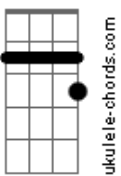

# Edilson Botelho - Vida Em Vida

tom:

Intro: C Ab C Ab7M

C7M Gm7 C7 F7M  
Era só pedaços inertes

C E7 Am  
Sombras de um passado que vivi

Am7 D7 Dm7  
Morte em vida a um ser dividido

C Dm7 C  
Submerso em nuvens de temor

C7  
Se de alguém que é quase ninguém

F7M C E7  
Jesus Cristo faz um novo ser

Am7 D7  
Se de ossos secos

Am7 D7  
Traz de volta à vida

G7 C  
Vida em vida nele achei

Ab7M Ebm7 Ab7  
Eu simplesmente não posso explicar

Db7M Cm7 Fm7  
Como é que Deus querendo me alcançar

Db7M Gm7 C7 F7  
Deixou Seu Filho morrer em meu lugar

Bbm7 Eb7  
Em Cristo o amor de Deus

Ab Gm7  
Fez-se palpável

C7 Fm7 Bb  
Em Cristo o amor de Deus

Ab  
Pôde-se crer

Gm7

C7

E7

Am

Am7

D7

Dm7

G7