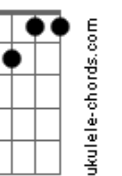

Edilson Botelho - Vida Em Vida

tom:

Intro: C Ab C Ab7M

C7M Gm7 C7 F7M
Era só pedaços inertes

C E7 Am
Sombras de um passado que vivi

Am7 D7 Dm7
Morte em vida a um ser dividido

C Dm7 C
Submerso em nuvens de temor

C7
Se de alguém que é quase ninguém

F7M C E7
Jesus Cristo faz um novo ser

Am7 D7
Se de ossos secos

Am7 D7
Traz de volta à vida

G7 C
Vida em vida nele achei

Ab7M Ebm7 Ab7
Eu simplesmente não posso explicar

Db7M Cm7 Fm7
Como é que Deus querendo me alcançar

Db7M Gm7 C7 F7
Deixou Seu Filho morrer em meu lugar

Bbm7 Eb7
Em Cristo o amor de Deus

Ab Gm7
Fez-se palpável

C7 Fm7 Bb
Em Cristo o amor de Deus

Ab
Pôde-se crer

C
Pôde-se ver

G
Pôde-se ter

C7M Gm7 C7
Se de alguém que é quase ninguém

F7M C E7
Jesus Cristo faz um novo ser

Am7 D7
Se de ossos secos

Am7 D7
Traz de volta à vida

G7 C
Vida em vida nele achei

Ab7M Ebm7 Ab7
Eu simplesmente não posso explicar

Db7M Cm7 Fm7
Como é que Deus querendo me alcançar

Db7M Gm7 C7 F7
Deixou Seu Filho morrer em meu lugar

Bbm7 Eb7
Em Cristo o amor de Deus

Ab Gm7
Fez-se palpável

C7 Fm7 Bb
Em Cristo o amor de Deus

Ab
Pôde-se crer

C
Pôde-se ver

G
Pôde-se ter

C7M Gm7 C7
Se de alguém que é quase ninguém

F7M C E7
Jesus Cristo faz um novo ser

Am7 D7
Se de ossos secos

Am7 D7 F7M
Traz de volta à vida

G7 Am7 D
Vida em vida nele achei

C Am D G C Cm Ab C
Vida em vida nele achei

Acordes

Gm7