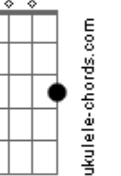

Edilson Botelho - Vida Em Vida

tom:

Intro: C Ab C Ab7M

C7M Gm7 C7 F7M
Era só pedaços inertes

C E7 Am
Sombras de um passado que vivi

Am7 D7 Dm7
Morte em vida a um ser dividido

C Dm7 C
Submerso em nuvens de temor

C7
Se de alguém que é quase ninguém

F7M C E7
Jesus Cristo faz um novo ser

Am7 D7
Se de ossos secos

Am7 D7
Traz de volta à vida

G7 C
Vida em vida nele achei

Ab7M Ebm7 Ab7
Eu simplesmente não posso explicar

Db7M Cm7 Fm7
Como é que Deus querendo me alcançar

Db7M Gm7 C7 F7
Deixou Seu Filho morrer em meu lugar

Bbm7 Eb7
Em Cristo o amor de Deus

Ab Gm7
Fez-se palpável

C7 Fm7 Bb
Em Cristo o amor de Deus

Ab
Pôde-se crer

C
Pôde-se ver

G
Pôde-se ter

C7M Gm7 C7
Se de alguém que é quase ninguém

F7M C E7
Jesus Cristo faz um novo ser

Am7 D7
Se de ossos secos

Am7 D7
Traz de volta à vida

G7 C
Vida em vida nele achei

Ab7M Ebm7 Ab7
Eu simplesmente não posso explicar

Db7M Cm7 Fm7
Como é que Deus querendo me alcançar

Db7M Gm7 C7 F7
Deixou Seu Filho morrer em meu lugar

Bbm7 Eb7
Em Cristo o amor de Deus

Ab Gm7
Fez-se palpável

C7 Fm7 Bb
Em Cristo o amor de Deus

Ab
Pôde-se crer

C
Pôde-se ver

G
Pôde-se ter

C7M Gm7 C7
Se de alguém que é quase ninguém

F7M C E7
Jesus Cristo faz um novo ser

Am7 D7
Se de ossos secos

Am7 D7 F7M
Traz de volta à vida

G7 Am7 D
Vida em vida nele achei

C Am D G C Cm Ab C
Vida em vida nele achei

Acordes

C