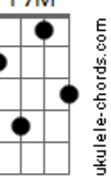

Edilson Botelho - Vida Em Vida

tom:

Intro: C Ab C Ab7M

C7M Gm7 C7 F7M
Era só pedaços inertes

C E7 Am
Sombras de um passado que vivi

Am7 D7 Dm7
Morte em vida a um ser dividido

C Dm7 C
Submerso em nuvens de temor

C7
Se de alguém que é quase ninguém

F7M C E7
Jesus Cristo faz um novo ser

Am7 D7
Se de ossos secos

Am7 D7
Traz de volta à vida

G7 C
Vida em vida nele achei

Ab7M Ebm7 Ab7
Eu simplesmente não posso explicar

Db7M Cm7 Fm7
Como é que Deus querendo me alcançar

Db7M Gm7 C7 F7
Deixou Seu Filho morrer em meu lugar

Bbm7 Eb7
Em Cristo o amor de Deus

Ab Gm7
Fez-se palpável

C7 Fm7 Bb
Em Cristo o amor de Deus

Ab
Pôde-se crer

C
Pôde-se ver

G
Pôde-se ter

C7M Gm7 C7
Se de alguém que é quase ninguém

F7M C E7
Jesus Cristo faz um novo ser

Am7 D7
Se de ossos secos

Am7 D7
Traz de volta à vida

G7 C
Vida em vida nele achei

Ab7M Ebm7 Ab7
Eu simplesmente não posso explicar

Db7M Cm7 Fm7
Como é que Deus querendo me alcançar

Db7M Gm7 C7 F7
Deixou Seu Filho morrer em meu lugar

Bbm7 Eb7
Em Cristo o amor de Deus

Ab Gm7
Fez-se palpável

C7 Fm7 Bb
Em Cristo o amor de Deus

Ab
Pôde-se crer

C
Pôde-se ver

G
Pôde-se ter

C7M Gm7 C7
Se de alguém que é quase ninguém

F7M C E7
Jesus Cristo faz um novo ser

Am7 D7
Se de ossos secos

Am7 D7 F7M
Traz de volta à vida

G7 Am7 D
Vida em vida nele achei

C Am D G C Cm Ab C
Vida em vida nele achei

Acordes

F7M