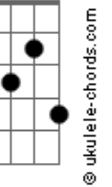

Edilson Botelho - Vida Em Vida

tom:

Intro: C Ab C Ab7M

C7M Gm7 C7 F7M
Era só pedaços inertes

C E7 Am
Sombras de um passado que vivi

Am7 D7 Dm7
Morte em vida a um ser dividido

C Dm7 C
Submerso em nuvens de temor

C7
Se de alguém que é quase ninguém

F7M C E7
Jesus Cristo faz um novo ser

Am7 D7
Se de ossos secos

Am7 D7
Traz de volta à vida

G7 C
Vida em vida nele achei

Ab7M Ebm7 Ab7
Eu simplesmente não posso explicar

Db7M Cm7 Fm7
Como é que Deus querendo me alcançar

Db7M Gm7 C7 F7
Deixou Seu Filho morrer em meu lugar

Bbm7 Eb7
Em Cristo o amor de Deus

Ab Gm7
Fez-se palpável

C7 Fm7 Bb
Em Cristo o amor de Deus

Ab
Pôde-se crer

C
Pôde-se ver

G
Pôde-se ter

C7M Gm7 C7
Se de alguém que é quase ninguém

F7M C E7
Jesus Cristo faz um novo ser

Am7 D7
Se de ossos secos

Am7 D7
Traz de volta à vida

G7 C
Vida em vida nele achei

Ab7M Ebm7 Ab7
Eu simplesmente não posso explicar

Db7M Cm7 Fm7
Como é que Deus querendo me alcançar

Db7M Gm7 C7 F7
Deixou Seu Filho morrer em meu lugar

Bbm7 Eb7
Em Cristo o amor de Deus

Ab Gm7
Fez-se palpável

C7 Fm7 Bb
Em Cristo o amor de Deus

Ab
Pôde-se crer

C
Pôde-se ver

G
Pôde-se ter

C7M Gm7 C7
Se de alguém que é quase ninguém

F7M C E7
Jesus Cristo faz um novo ser

Am7 D7
Se de ossos secos

Am7 D7 F7M
Traz de volta à vida

G7 Am7 D
Vida em vida nele achei

C Am D G C Cm Ab C
Vida em vida nele achei

Acordes

Ebm7