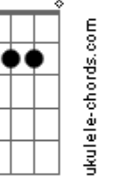

Edilson Botelho - Vida Em Vida

tom:

Intro: C Ab C Ab7M

C7M Gm7 C7 F7M
Era só pedaços inertes

C E7 Am
Sombras de um passado que vivi

Am7 D7 Dm7
Morte em vida a um ser dividido

C Dm7 C
Submerso em nuvens de temor

C7
Se de alguém que é quase ninguém

F7M C E7
Jesus Cristo faz um novo ser

Am7 D7
Se de ossos secos

Am7 D7
Traz de volta à vida

G7 C
Vida em vida nele achei

Ab7M Ebm7 Ab7
Eu simplesmente não posso explicar

Db7M Cm7 Fm7
Como é que Deus querendo me alcançar

Db7M Gm7 C7 F7
Deixou Seu Filho morrer em meu lugar

Bbm7 Eb7
Em Cristo o amor de Deus

Ab Gm7
Fez-se palpável

C7 Fm7 Bb
Em Cristo o amor de Deus

Ab
Pôde-se crer

C
Pôde-se ver

G
Pôde-se ter

C7M Gm7 C7
Se de alguém que é quase ninguém

F7M C E7
Jesus Cristo faz um novo ser

Am7 D7
Se de ossos secos

Am7 D7
Traz de volta à vida

G7 C
Vida em vida nele achei

Ab7M Ebm7 Ab7
Eu simplesmente não posso explicar

Db7M Cm7 Fm7
Como é que Deus querendo me alcançar

Db7M Gm7 C7 F7
Deixou Seu Filho morrer em meu lugar

Bbm7 Eb7
Em Cristo o amor de Deus

Ab Gm7
Fez-se palpável

C7 Fm7 Bb
Em Cristo o amor de Deus

Ab
Pôde-se crer

C
Pôde-se ver

G
Pôde-se ter

C7M Gm7 C7
Se de alguém que é quase ninguém

F7M C E7
Jesus Cristo faz um novo ser

Am7 D7
Se de ossos secos

Am7 D7 F7M
Traz de volta à vida

G7 Am7 D
Vida em vida nele achei

C Am D G C Cm Ab C
Vida em vida nele achei

Acordes

D