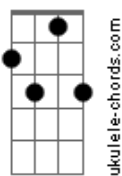

# Edilson Botelho - Vida Em Vida

tom:

Intro: C Ab C Ab7M

C7M Gm7 C7 F7M  
Era só pedaços inertes

C E7 Am  
Sombras de um passado que vivi

Am7 D7 Dm7  
Morte em vida a um ser dividido

C Dm7 C  
Submerso em nuvens de temor

C7  
Se de alguém que é quase ninguém

F7M C E7  
Jesus Cristo faz um novo ser

Am7 D7  
Se de ossos secos

Am7 D7  
Traz de volta à vida

G7 C  
Vida em vida nele achei

Ab7M Ebm7 Ab7  
Eu simplesmente não posso explicar

Db7M Cm7 Fm7  
Como é que Deus querendo me alcançar

Db7M Gm7 C7 F7  
Deixou Seu Filho morrer em meu lugar

Bbm7 Eb7  
Em Cristo o amor de Deus

Ab Gm7  
Fez-se palpável

C7 Fm7 Bb  
Em Cristo o amor de Deus

Ab  
Pôde-se crer

Ebm7

Ab7

Cm7

Fm7

F7

Bbm7

Eb7

Em