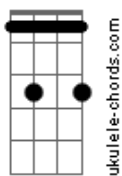

# Edilson Botelho - Vida Em Vida

tom:

Intro: C Ab C Ab7M

C7M Gm7 C7 F7M  
Era só pedaços inertes

C E7 Am  
Sombras de um passado que vivi

Am7 D7 Dm7  
Morte em vida a um ser dividido

C Dm7 C  
Submerso em nuvens de temor

C7  
Se de alguém que é quase ninguém

F7M C E7  
Jesus Cristo faz um novo ser

Am7 D7  
Se de ossos secos

Am7 D7  
Traz de volta à vida

G7 C  
Vida em vida nele achei

Ab7M Ebm7 Ab7  
Eu simplesmente não posso explicar

Db7M Cm7 Fm7  
Como é que Deus querendo me alcançar

Db7M Gm7 C7 F7  
Deixou Seu Filho morrer em meu lugar

Bbm7 Eb7  
Em Cristo o amor de Deus

Ab Gm7  
Fez-se palpável

C7 Fm7 Bb  
Em Cristo o amor de Deus

Ab  
Pôde-se crer

Ebm7

Ab7

Cm7

Fm7

F7

Bbm7

Eb7

Em