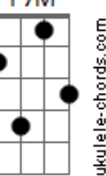

Edilson Botelho - Vida Em Vida

tom:

Intro: C Ab C Ab7M

C7M Gm7 C7 F7M
Era só pedaços inertes

C E7 Am
Sombras de um passado que vivi

Am7 D7 Dm7
Morte em vida a um ser dividido

C Dm7 C
Submerso em nuvens de temor

C7
Se de alguém que é quase ninguém

F7M C E7
Jesus Cristo faz um novo ser

Am7 D7
Se de ossos secos

Am7 D7
Traz de volta à vida

G7 C
Vida em vida nele achei

Ab7M Ebm7 Ab7
Eu simplesmente não posso explicar

Db7M Cm7 Fm7
Como é que Deus querendo me alcançar

Db7M Gm7 C7 F7
Deixou Seu Filho morrer em meu lugar

Bbm7 Eb7
Em Cristo o amor de Deus

Ab Gm7
Fez-se palpável

C7 Fm7 Bb
Em Cristo o amor de Deus

Ab
Pôde-se crer

C
Pôde-se ver

G
Pôde-se ter

C7M Gm7 C7
Se de alguém que é quase ninguém

F7M C E7
Jesus Cristo faz um novo ser

Am7 D7
Se de ossos secos

Am7 D7
Traz de volta à vida

G7 C
Vida em vida nele achei

Ab7M Ebm7 Ab7
Eu simplesmente não posso explicar

Db7M Cm7 Fm7
Como é que Deus querendo me alcançar

Db7M Gm7 C7 F7
Deixou Seu Filho morrer em meu lugar

Bbm7 Eb7
Em Cristo o amor de Deus

Ab Gm7
Fez-se palpável

C7 Fm7 Bb
Em Cristo o amor de Deus

Ab
Pôde-se crer

C
Pôde-se ver

G
Pôde-se ter

C7M Gm7 C7
Se de alguém que é quase ninguém

F7M C E7
Jesus Cristo faz um novo ser

Am7 D7
Se de ossos secos

Am7 D7 F7M
Traz de volta à vida

G7 Am7 D
Vida em vida nele achei

C Am D G C Cm Ab C
Vida em vida nele achei

Acordes

F7M