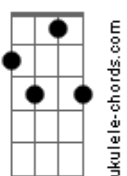

Edilson Botelho - Vida Em Vida

tom:

Intro: C Ab C Ab7M

C7M Gm7 C7 F7M
Era só pedaços inertes

C E7 Am
Sombras de um passado que vivi

Am7 D7 Dm7
Morte em vida a um ser dividido

C Dm7 C
Submerso em nuvens de temor

C7
Se de alguém que é quase ninguém

F7M C E7
Jesus Cristo faz um novo ser

Am7 D7
Se de ossos secos

Am7 D7
Traz de volta à vida

G7 C
Vida em vida nele achei

Ab7M Ebm7 Ab7
Eu simplesmente não posso explicar

Db7M Cm7 Fm7
Como é que Deus querendo me alcançar

Db7M Gm7 C7 F7
Deixou Seu Filho morrer em meu lugar

Bbm7 Eb7
Em Cristo o amor de Deus

Ab Gm7
Fez-se palpável

C7 Fm7 Bb
Em Cristo o amor de Deus

Ab
Pôde-se crer

C
Pôde-se ver

G
Pôde-se ter

C7M Gm7 C7
Se de alguém que é quase ninguém

F7M C E7
Jesus Cristo faz um novo ser

Am7 D7
Se de ossos secos

Am7 D7
Traz de volta à vida

G7 C
Vida em vida nele achei

Ab7M Ebm7 Ab7
Eu simplesmente não posso explicar

Db7M Cm7 Fm7
Como é que Deus querendo me alcançar

Db7M Gm7 C7 F7
Deixou Seu Filho morrer em meu lugar

Bbm7 Eb7
Em Cristo o amor de Deus

Ab Gm7
Fez-se palpável

C7 Fm7 Bb
Em Cristo o amor de Deus

Ab
Pôde-se crer

C
Pôde-se ver

G
Pôde-se ter

C7M Gm7 C7
Se de alguém que é quase ninguém

F7M C E7
Jesus Cristo faz um novo ser

Am7 D7
Se de ossos secos

Am7 D7 F7M
Traz de volta à vida

G7 Am7 D
Vida em vida nele achei

C Am D G C Cm Ab C
Vida em vida nele achei

Acordes

F7