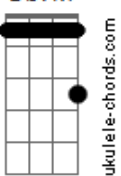

Edilson Botelho - Vida Em Vida

tom:

Intro: C Ab C Ab7M

C7M Gm7 C7 F7M
Era só pedaços inertes

C E7 Am
Sombras de um passado que vivi

Am7 D7 Dm7
Morte em vida a um ser dividido

C Dm7 C
Submerso em nuvens de temor

C7
Se de alguém que é quase ninguém

F7M C E7
Jesus Cristo faz um novo ser

Am7 D7
Se de ossos secos

Am7 D7
Traz de volta à vida

G7 C
Vida em vida nele achei

Ab7M Ebm7 Ab7
Eu simplesmente não posso explicar

Db7M Cm7 Fm7
Como é que Deus querendo me alcançar

Db7M Gm7 C7 F7
Deixou Seu Filho morrer em meu lugar

Bbm7 Eb7
Em Cristo o amor de Deus

Ab Gm7
Fez-se palpável

C7 Fm7 Bb
Em Cristo o amor de Deus

Ab
Pôde-se crer

C
Pôde-se ver

G
Pôde-se ter

C7M Gm7 C7
Se de alguém que é quase ninguém

F7M C E7
Jesus Cristo faz um novo ser

Am7 D7
Se de ossos secos

Am7 D7
Traz de volta à vida

G7 C
Vida em vida nele achei

Ab7M Ebm7 Ab7
Eu simplesmente não posso explicar

Db7M Cm7 Fm7
Como é que Deus querendo me alcançar

Db7M Gm7 C7 F7
Deixou Seu Filho morrer em meu lugar

Bbm7 Eb7
Em Cristo o amor de Deus

Ab Gm7
Fez-se palpável

C7 Fm7 Bb
Em Cristo o amor de Deus

Ab
Pôde-se crer

C
Pôde-se ver

G
Pôde-se ter

C7M Gm7 C7
Se de alguém que é quase ninguém

F7M C E7
Jesus Cristo faz um novo ser

Am7 D7
Se de ossos secos

Am7 D7 F7M
Traz de volta à vida

G7 Am7 D
Vida em vida nele achei

C Am D G C Cm Ab C
Vida em vida nele achei

Acordes

Db7M