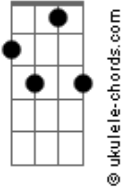

Edilson Botelho - Vida Em Vida

tom:

Intro: C Ab C Ab7M

C7M Gm7 C7 F7M
Era só pedaços inertes

C E7 Am
Sombras de um passado que vivi

Am7 D7 Dm7
Morte em vida a um ser dividido

C Dm7 C
Submerso em nuvens de temor

C7
Se de alguém que é quase ninguém

F7M C E7
Jesus Cristo faz um novo ser

Am7 D7
Se de ossos secos

Am7 D7
Traz de volta à vida

G7 C
Vida em vida nele achei

Ab7M Ebm7 Ab7
Eu simplesmente não posso explicar

Db7M Cm7 Fm7
Como é que Deus querendo me alcançar

Db7M Gm7 C7 F7
Deixou Seu Filho morrer em meu lugar

Bbm7 Eb7
Em Cristo o amor de Deus

Ab Gm7
Fez-se palpável

C7 Fm7 Bb
Em Cristo o amor de Deus

Ab
Pôde-se crer

C
Pôde-se ver

G
Pôde-se ter

C7M Gm7 C7
Se de alguém que é quase ninguém

F7M C E7
Jesus Cristo faz um novo ser

Am7 D7
Se de ossos secos

Am7 D7
Traz de volta à vida

G7 C
Vida em vida nele achei

Ab7M Ebm7 Ab7
Eu simplesmente não posso explicar

Db7M Cm7 Fm7
Como é que Deus querendo me alcançar

Db7M Gm7 C7 F7
Deixou Seu Filho morrer em meu lugar

Bbm7 Eb7
Em Cristo o amor de Deus

Ab Gm7
Fez-se palpável

C7 Fm7 Bb
Em Cristo o amor de Deus

Ab
Pôde-se crer

C
Pôde-se ver

G
Pôde-se ter

C7M Gm7 C7
Se de alguém que é quase ninguém

F7M C E7
Jesus Cristo faz um novo ser

Am7 D7
Se de ossos secos

Am7 D7 F7M
Traz de volta à vida

G7 Am7 D
Vida em vida nele achei

C Am D G C Cm Ab C
Vida em vida nele achei

Acordes

F7