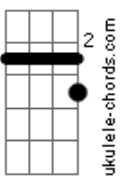

# Edilson Botelho - Vida Em Vida

tom:

Intro: C Ab C Ab7M

C7M Gm7 C7 F7M  
Era só pedaços inertes

C E7 Am  
Sombras de um passado que vivi

Am7 D7 Dm7  
Morte em vida a um ser dividido

C Dm7 C  
Submerso em nuvens de temor

C7  
Se de alguém que é quase ninguém

F7M C E7  
Jesus Cristo faz um novo ser

Am7 D7  
Se de ossos secos

Am7 D7  
Traz de volta à vida

G7 C  
Vida em vida nele achei

Ab7M Ebm7 Ab7  
Eu simplesmente não posso explicar

Db7M Cm7 Fm7  
Como é que Deus querendo me alcançar

Db7M Gm7 C7 F7  
Deixou Seu Filho morrer em meu lugar

Bbm7 Eb7  
Em Cristo o amor de Deus

Ab Gm7  
Fez-se palpável

C7 Fm7 Bb  
Em Cristo o amor de Deus

Ab  
Pôde-se crer

Ebm7

Ab7

Cm7

Fm7

F7

Bbm7

Eb7

Em