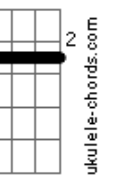

Edilson Botelho - Vida Em Vida

tom:

Intro: C Ab C Ab7M

C7M Gm7 C7 F7M
Era só pedaços inertes

C E7 Am
Sombras de um passado que vivi

Am7 D7 Dm7
Morte em vida a um ser dividido

C Dm7 C
Submerso em nuvens de temor

C7
Se de alguém que é quase ninguém

F7M C E7
Jesus Cristo faz um novo ser

Am7 D7
Se de ossos secos

Am7 D7
Traz de volta à vida

G7 C
Vida em vida nele achei

Ab7M Ebm7 Ab7
Eu simplesmente não posso explicar

Db7M Cm7 Fm7
Como é que Deus querendo me alcançar

Db7M Gm7 C7 F7
Deixou Seu Filho morrer em meu lugar

Bbm7 Eb7
Em Cristo o amor de Deus

Ab Gm7
Fez-se palpável

C7 Fm7 Bb
Em Cristo o amor de Deus

Ab
Pôde-se crer

C
Pôde-se ver

G
Pôde-se ter

C7M Gm7 C7
Se de alguém que é quase ninguém

F7M C E7
Jesus Cristo faz um novo ser

Am7 D7
Se de ossos secos

Am7 D7
Traz de volta à vida

G7 C
Vida em vida nele achei

Ab7M Ebm7 Ab7
Eu simplesmente não posso explicar

Db7M Cm7 Fm7
Como é que Deus querendo me alcançar

Db7M Gm7 C7 F7
Deixou Seu Filho morrer em meu lugar

Bbm7 Eb7
Em Cristo o amor de Deus

Ab Gm7
Fez-se palpável

C7 Fm7 Bb
Em Cristo o amor de Deus

Ab
Pôde-se crer

C
Pôde-se ver

G
Pôde-se ter

C7M Gm7 C7
Se de alguém que é quase ninguém

F7M C E7
Jesus Cristo faz um novo ser

Am7 D7
Se de ossos secos

Am7 D7 F7M
Traz de volta à vida

G7 Am7 D
Vida em vida nele achei

C Am D G C Cm Ab C
Vida em vida nele achei

Acordes

Cm7