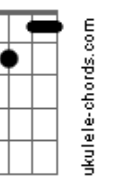

Edilson Botelho - Vida Em Vida

tom:

Intro: C Ab C Ab7M

C7M Gm7 C7 F7M
Era só pedaços inertes

C E7 Am
Sombras de um passado que vivi

Am7 D7 Dm7
Morte em vida a um ser dividido

C Dm7 C
Submerso em nuvens de temor

C7
Se de alguém que é quase ninguém

F7M C E7
Jesus Cristo faz um novo ser

Am7 D7
Se de ossos secos

Am7 D7
Traz de volta à vida

G7 C
Vida em vida nele achei

Ab7M Ebm7 Ab7
Eu simplesmente não posso explicar

Db7M Cm7 Fm7
Como é que Deus querendo me alcançar

Db7M Gm7 C7 F7
Deixou Seu Filho morrer em meu lugar

Bbm7 Eb7
Em Cristo o amor de Deus

Ab Gm7
Fez-se palpável

C7 Fm7 Bb
Em Cristo o amor de Deus

Ab
Pôde-se crer

C
Pôde-se ver

G
Pôde-se ter

C7M Gm7 C7
Se de alguém que é quase ninguém

F7M C E7
Jesus Cristo faz um novo ser

Am7 D7
Se de ossos secos

Am7 D7
Traz de volta à vida

G7 C
Vida em vida nele achei

Ab7M Ebm7 Ab7
Eu simplesmente não posso explicar

Db7M Cm7 Fm7
Como é que Deus querendo me alcançar

Db7M Gm7 C7 F7
Deixou Seu Filho morrer em meu lugar

Bbm7 Eb7
Em Cristo o amor de Deus

Ab Gm7
Fez-se palpável

C7 Fm7 Bb
Em Cristo o amor de Deus

Ab
Pôde-se crer

C
Pôde-se ver

G
Pôde-se ter

C7M Gm7 C7
Se de alguém que é quase ninguém

F7M C E7
Jesus Cristo faz um novo ser

Am7 D7
Se de ossos secos

Am7 D7 F7M
Traz de volta à vida

G7 Am7 D
Vida em vida nele achei

C Am D G C Cm Ab C
Vida em vida nele achei

Acordes

Bb