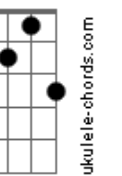

# Edilson Botelho - Vida Em Vida

tom:

Intro: C Ab C Ab7M

C7M Gm7 C7 F7M  
Era só pedaços inertes

C E7 Am  
Sombras de um passado que vivi

Am7 D7 Dm7  
Morte em vida a um ser dividido

C Dm7 C  
Submerso em nuvens de temor

Db7M Cm7 Fm7  
Como é que Deus querendo me alcançar

Db7M Gm7 C7 F7  
Deixou Seu Filho morrer em meu lugar

Bbm7 Eb7  
Em Cristo o amor de Deus

Ab Gm7  
Fez-se palpável

C7 Fm7 Bb  
Em Cristo o amor de Deus

Ab  
Pôde-se crer

Gm7

C7

E7

Am

Am7

D7

Dm7

G7