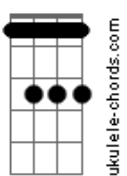

Edilson Botelho - Vida Em Vida

tom:

Intro: C Ab C Ab7M

C7M Gm7 C7 F7M
Era só pedaços inertes

C E7 Am
Sombras de um passado que vivi

Am7 D7 Dm7
Morte em vida a um ser dividido

C Dm7 C
Submerso em nuvens de temor

C7
Se de alguém que é quase ninguém

F7M C E7
Jesus Cristo faz um novo ser

Am7 D7
Se de ossos secos

Am7 D7
Traz de volta à vida

G7 C
Vida em vida nele achei

Ab7M Ebm7 Ab7
Eu simplesmente não posso explicar

Db7M Cm7 Fm7
Como é que Deus querendo me alcançar

F7M C E7
Jesus Cristo faz um novo ser

Am7 D7
Se de ossos secos

Am7 D7
Traz de volta à vida

G7 C
Vida em vida nele achei

Ab7M Ebm7 Ab7
Eu simplesmente não posso explicar

Db7M Cm7 Fm7
Como é que Deus querendo me alcançar

F7M C E7
Jesus Cristo faz um novo ser

Am7 D7
Se de ossos secos

Am7 D7 F7M
Traz de volta à vida

G7 Am7 D
Vida em vida nele achei

C Am D G C Cm Ab C
Vida em vida nele achei

Acordes

Ab7M

C7M