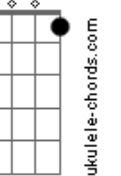

Edilson Botelho - Vida Em Vida

tom:

Intro: C Ab C Ab7M

C7M Gm7 C7 F7M
Era só pedaços inertes

C E7 Am
Sombras de um passado que vivi

Am7 D7 Dm7
Morte em vida a um ser dividido

C Dm7 C
Submerso em nuvens de temor

C7
Se de alguém que é quase ninguém

F7M C E7
Jesus Cristo faz um novo ser

Am7 D7
Se de ossos secos

Am7 D7
Traz de volta à vida

G7 C
Vida em vida nele achei

Ab7M Ebm7 Ab7
Eu simplesmente não posso explicar

Db7M Cm7 Fm7
Como é que Deus querendo me alcançar

Db7M Gm7 C7 F7
Deixou Seu Filho morrer em meu lugar

Bbm7 Eb7
Em Cristo o amor de Deus

Ab Gm7
Fez-se palpável

C7 Fm7 Bb
Em Cristo o amor de Deus

Ab
Pôde-se crer

C
Pôde-se ver

G
Pôde-se ter

C7M Gm7 C7
Se de alguém que é quase ninguém

F7M C E7
Jesus Cristo faz um novo ser

Am7 D7
Se de ossos secos

Am7 D7
Traz de volta à vida

G7 C
Vida em vida nele achei

Ab7M Ebm7 Ab7
Eu simplesmente não posso explicar

Db7M Cm7 Fm7
Como é que Deus querendo me alcançar

Db7M Gm7 C7 F7
Deixou Seu Filho morrer em meu lugar

Bbm7 Eb7
Em Cristo o amor de Deus

Ab Gm7
Fez-se palpável

C7 Fm7 Bb
Em Cristo o amor de Deus

Ab
Pôde-se crer

C
Pôde-se ver

G
Pôde-se ter

C7M Gm7 C7
Se de alguém que é quase ninguém

F7M C E7
Jesus Cristo faz um novo ser

Am7 D7
Se de ossos secos

Am7 D7 F7M
Traz de volta à vida

G7 Am7 D
Vida em vida nele achei

C Am D G C Cm Ab C
Vida em vida nele achei

Acordes

C7