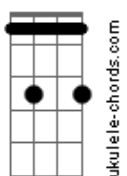

Edilson Botelho - Vida Em Vida

tom:

Intro: C Ab C Ab7M

C7M Gm7 C7 F7M
Era só pedaços inertes

C E7 Am
Sombras de um passado que vivi

Am7 D7 Dm7
Morte em vida a um ser dividido

C Dm7 C
Submerso em nuvens de temor

C7
Se de alguém que é quase ninguém

F7M C E7
Jesus Cristo faz um novo ser

Am7 D7
Se de ossos secos

Am7 D7
Traz de volta à vida

G7 C
Vida em vida nele achei

Ab7M Ebm7 Ab7
Eu simplesmente não posso explicar

Db7M Cm7 Fm7
Como é que Deus querendo me alcançar

Db7M Gm7 C7 F7
Deixou Seu Filho morrer em meu lugar

Bbm7 Eb7
Em Cristo o amor de Deus

Ab Gm7
Fez-se palpável

C7 Fm7 Bb
Em Cristo o amor de Deus

Ab
Pôde-se crer

C
Pôde-se ver

G
Pôde-se ter

C7M Gm7 C7
Se de alguém que é quase ninguém

F7M C E7
Jesus Cristo faz um novo ser

Am7 D7
Se de ossos secos

Am7 D7
Traz de volta à vida

G7 C
Vida em vida nele achei

Ab7M Ebm7 Ab7
Eu simplesmente não posso explicar

Db7M Cm7 Fm7
Como é que Deus querendo me alcançar

Db7M Gm7 C7 F7
Deixou Seu Filho morrer em meu lugar

Bbm7 Eb7
Em Cristo o amor de Deus

Ab Gm7
Fez-se palpável

C7 Fm7 Bb
Em Cristo o amor de Deus

Ab
Pôde-se crer

C
Pôde-se ver

G
Pôde-se ter

C7M Gm7 C7
Se de alguém que é quase ninguém

F7M C E7
Jesus Cristo faz um novo ser

Am7 D7
Se de ossos secos

Am7 D7 F7M
Traz de volta à vida

G7 Am7 D
Vida em vida nele achei

C Am D G C Cm Ab C
Vida em vida nele achei

Acordes

Fm7