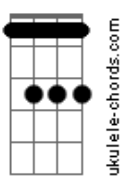

Edilson Botelho - Vida Em Vida

tom:

Intro: C Ab C Ab7M

C7M Gm7 C7 F7M
Era só pedaços inertes

C E7 Am
Sombras de um passado que vivi

Am7 D7 Dm7
Morte em vida a um ser dividido

C Dm7 C
Submerso em nuvens de temor

C7
Se de alguém que é quase ninguém

F7M C E7
Jesus Cristo faz um novo ser

Am7 D7
Se de ossos secos

Am7 D7
Traz de volta à vida

G7 C
Vida em vida nele achei

Ab7M Ebm7 Ab7
Eu simplesmente não posso explicar

Db7M Cm7 Fm7
Como é que Deus querendo me alcançar

Db7M Gm7 C7 F7
Deixou Seu Filho morrer em meu lugar

Bbm7 Eb7
Em Cristo o amor de Deus

Ab Gm7
Fez-se palpável

C7 Fm7 Bb
Em Cristo o amor de Deus

Ab
Pôde-se crer

C
Pôde-se ver

G
Pôde-se ter

C7M Gm7 C7
Se de alguém que é quase ninguém

F7M C E7
Jesus Cristo faz um novo ser

Am7 D7
Se de ossos secos

Am7 D7
Traz de volta à vida

G7 C
Vida em vida nele achei

Ab7M Ebm7 Ab7
Eu simplesmente não posso explicar

Db7M Cm7 Fm7
Como é que Deus querendo me alcançar

Db7M Gm7 C7 F7
Deixou Seu Filho morrer em meu lugar

Bbm7 Eb7
Em Cristo o amor de Deus

Ab Gm7
Fez-se palpável

C7 Fm7 Bb
Em Cristo o amor de Deus

Ab
Pôde-se crer

C
Pôde-se ver

G
Pôde-se ter

C7M Gm7 C7
Se de alguém que é quase ninguém

F7M C E7
Jesus Cristo faz um novo ser

Am7 D7
Se de ossos secos

Am7 D7 F7M
Traz de volta à vida

G7 Am7 D
Vida em vida nele achei

C Am D G C Cm Ab C
Vida em vida nele achei

Acordes

Ab7M