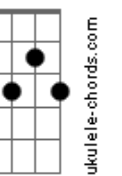

Edilson Botelho - Vida Em Vida

tom:

Intro: C Ab C Ab7M

C7M Gm7 C7 F7M
Era só pedaços inertes

C E7 Am
Sombras de um passado que vivi

Am7 D7 Dm7
Morte em vida a um ser dividido

C Dm7 C
Submerso em nuvens de temor

C7
Se de alguém que é quase ninguém

F7M C E7
Jesus Cristo faz um novo ser

Am7 D7
Se de ossos secos

Am7 D7
Traz de volta à vida

G7 C
Vida em vida nele achei

Ab7M Ebm7 Ab7
Eu simplesmente não posso explicar

Db7M Cm7 Fm7
Como é que Deus querendo me alcançar

Db7M Gm7 C7 F7
Deixou Seu Filho morrer em meu lugar

Bbm7 Eb7
Em Cristo o amor de Deus

Ab Gm7
Fez-se palpável

C7 Fm7 Bb
Em Cristo o amor de Deus

Ab
Pôde-se crer

C
Pôde-se ver

G
Pôde-se ter

C7M Gm7 C7
Se de alguém que é quase ninguém

F7M C E7
Jesus Cristo faz um novo ser

Am7 D7
Se de ossos secos

Am7 D7
Traz de volta à vida

G7 C
Vida em vida nele achei

Ab7M Ebm7 Ab7
Eu simplesmente não posso explicar

Db7M Cm7 Fm7
Como é que Deus querendo me alcançar

Db7M Gm7 C7 F7
Deixou Seu Filho morrer em meu lugar

Bbm7 Eb7
Em Cristo o amor de Deus

Ab Gm7
Fez-se palpável

C7 Fm7 Bb
Em Cristo o amor de Deus

Ab
Pôde-se crer

C
Pôde-se ver

G
Pôde-se ter

C7M Gm7 C7
Se de alguém que é quase ninguém

F7M C E7
Jesus Cristo faz um novo ser

Am7 D7
Se de ossos secos

Am7 D7 F7M
Traz de volta à vida

G7 Am7 D
Vida em vida nele achei

C Am D G C Cm Ab C
Vida em vida nele achei

Acordes

Ab7