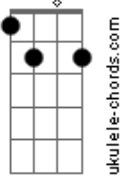

Edilson Botelho - Vida Em Vida

tom:

Intro: C Ab C Ab7M

C7M Gm7 C7 F7M
Era só pedaços inertes

C E7 Am
Sombras de um passado que vivi

Am7 D7 Dm7
Morte em vida a um ser dividido

C Dm7 C
Submerso em nuvens de temor

C7
Se de alguém que é quase ninguém

F7M C E7
Jesus Cristo faz um novo ser

Am7 D7
Se de ossos secos

Am7 D7
Traz de volta à vida

G7 C
Vida em vida nele achei

Ab7M Ebm7 Ab7
Eu simplesmente não posso explicar

Db7M Cm7 Fm7
Como é que Deus querendo me alcançar

Db7M Gm7 C7 F7
Deixou Seu Filho morrer em meu lugar

Bbm7 Eb7
Em Cristo o amor de Deus

Ab Gm7
Fez-se palpável

C7 Fm7 Bb
Em Cristo o amor de Deus

Ab
Pôde-se crer

C
Pôde-se ver

G
Pôde-se ter

C7M Gm7 C7
Se de alguém que é quase ninguém

F7M C E7
Jesus Cristo faz um novo ser

Am7 D7
Se de ossos secos

Am7 D7
Traz de volta à vida

G7 C
Vida em vida nele achei

Ab7M Ebm7 Ab7
Eu simplesmente não posso explicar

Db7M Cm7 Fm7
Como é que Deus querendo me alcançar

Db7M Gm7 C7 F7
Deixou Seu Filho morrer em meu lugar

Bbm7 Eb7
Em Cristo o amor de Deus

Ab Gm7
Fez-se palpável

C7 Fm7 Bb
Em Cristo o amor de Deus

Ab
Pôde-se crer

C
Pôde-se ver

G
Pôde-se ter

C7M Gm7 C7
Se de alguém que é quase ninguém

F7M C E7
Jesus Cristo faz um novo ser

Am7 D7
Se de ossos secos

Am7 D7 F7M
Traz de volta à vida

G7 Am7 D
Vida em vida nele achei

C Am D G C Cm Ab C
Vida em vida nele achei

Acordes

E7