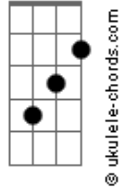

Edilson Botelho - Vida Em Vida

tom:

Intro: C Ab C Ab7M

C7M Gm7 C7 F7M
Era só pedaços inertes

C E7 Am
Sombras de um passado que vivi

Am7 D7 Dm7
Morte em vida a um ser dividido

C Dm7 C
Submerso em nuvens de temor

C7
Se de alguém que é quase ninguém

F7M C E7
Jesus Cristo faz um novo ser

Am7 D7
Se de ossos secos

Am7 D7
Traz de volta à vida

G7 C
Vida em vida nele achei

Ab7M Ebm7 Ab7
Eu simplesmente não posso explicar

Db7M Cm7 Fm7
Como é que Deus querendo me alcançar

Db7M Gm7 C7 F7
Deixou Seu Filho morrer em meu lugar

Bbm7 Eb7
Em Cristo o amor de Deus

Ab Gm7
Fez-se palpável

C7 Fm7 Bb
Em Cristo o amor de Deus

Ab
Pôde-se crer

C
Pôde-se ver

G
Pôde-se ter

C7M Gm7 C7
Se de alguém que é quase ninguém

F7M C E7
Jesus Cristo faz um novo ser

Am7 D7
Se de ossos secos

Am7 D7
Traz de volta à vida

G7 C
Vida em vida nele achei

Ab7M Ebm7 Ab7
Eu simplesmente não posso explicar

Db7M Cm7 Fm7
Como é que Deus querendo me alcançar

Db7M Gm7 C7 F7
Deixou Seu Filho morrer em meu lugar

Bbm7 Eb7
Em Cristo o amor de Deus

Ab Gm7
Fez-se palpável

C7 Fm7 Bb
Em Cristo o amor de Deus

Ab
Pôde-se crer

C
Pôde-se ver

G
Pôde-se ter

C7M Gm7 C7
Se de alguém que é quase ninguém

F7M C E7
Jesus Cristo faz um novo ser

Am7 D7
Se de ossos secos

Am7 D7 F7M
Traz de volta à vida

G7 Am7 D
Vida em vida nele achei

C Am D G C Cm Ab C
Vida em vida nele achei

Acordes

Em