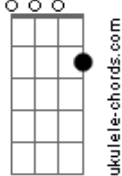

Edilson Botelho - Vida Em Vida

tom:

Intro: C Ab C Ab7M

C7M Gm7 C7 F7M
Era só pedaços inertes

C E7 Am
Sombras de um passado que vivi

Am7 D7 Dm7
Morte em vida a um ser dividido

C Dm7 C
Submerso em nuvens de temor

C7
Se de alguém que é quase ninguém

F7M C E7
Jesus Cristo faz um novo ser

Am7 D7
Se de ossos secos

Am7 D7
Traz de volta à vida

G7 C
Vida em vida nele achei

Ab7M Ebm7 Ab7
Eu simplesmente não posso explicar

Db7M Cm7 Fm7
Como é que Deus querendo me alcançar

Db7M Gm7 C7 F7
Deixou Seu Filho morrer em meu lugar

Bbm7 Eb7
Em Cristo o amor de Deus

Ab Gm7
Fez-se palpável

C7 Fm7 Bb
Em Cristo o amor de Deus

Ab
Pôde-se crer

C
Pôde-se ver

G
Pôde-se ter

C7M Gm7 C7
Se de alguém que é quase ninguém

F7M C E7
Jesus Cristo faz um novo ser

Am7 D7
Se de ossos secos

Am7 D7
Traz de volta à vida

G7 C
Vida em vida nele achei

Ab7M Ebm7 Ab7
Eu simplesmente não posso explicar

Db7M Cm7 Fm7
Como é que Deus querendo me alcançar

Db7M Gm7 C7 F7
Deixou Seu Filho morrer em meu lugar

Bbm7 Eb7
Em Cristo o amor de Deus

Ab Gm7
Fez-se palpável

C7 Fm7 Bb
Em Cristo o amor de Deus

Ab
Pôde-se crer

C
Pôde-se ver

G
Pôde-se ter

C7M Gm7 C7
Se de alguém que é quase ninguém

F7M C E7
Jesus Cristo faz um novo ser

Am7 D7
Se de ossos secos

Am7 D7 F7M
Traz de volta à vida

G7 Am7 D
Vida em vida nele achei

C Am D G C Cm Ab C
Vida em vida nele achei

Acordes

C7M