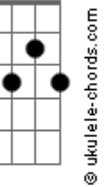

Edilson Botelho - Vida Em Vida

tom:

Intro: C Ab C Ab7M

C7M Gm7 C7 F7M
Era só pedaços inertes

C E7 Am
Sombras de um passado que vivi

Am7 D7 Dm7
Morte em vida a um ser dividido

C Dm7 C
Submerso em nuvens de temor

C7
Se de alguém que é quase ninguém

F7M C E7
Jesus Cristo faz um novo ser

Am7 D7
Se de ossos secos

Am7 D7
Traz de volta à vida

G7 C
Vida em vida nele achei

Ab7M Ebm7 Ab7
Eu simplesmente não posso explicar

Db7M Cm7 Fm7
Como é que Deus querendo me alcançar

Db7M Gm7 C7 F7
Deixou Seu Filho morrer em meu lugar

Bbm7 Eb7
Em Cristo o amor de Deus

Ab Gm7
Fez-se palpável

C7 Fm7 Bb
Em Cristo o amor de Deus

Ab
Pôde-se crer

C
Pôde-se ver

G
Pôde-se ter

C7M Gm7 C7
Se de alguém que é quase ninguém

F7M C E7
Jesus Cristo faz um novo ser

Am7 D7
Se de ossos secos

Am7 D7
Traz de volta à vida

G7 C
Vida em vida nele achei

Ab7M Ebm7 Ab7
Eu simplesmente não posso explicar

Db7M Cm7 Fm7
Como é que Deus querendo me alcançar

Db7M Gm7 C7 F7
Deixou Seu Filho morrer em meu lugar

Bbm7 Eb7
Em Cristo o amor de Deus

Ab Gm7
Fez-se palpável

C7 Fm7 Bb
Em Cristo o amor de Deus

Ab
Pôde-se crer

C
Pôde-se ver

G
Pôde-se ter

C7M Gm7 C7
Se de alguém que é quase ninguém

F7M C E7
Jesus Cristo faz um novo ser

Am7 D7
Se de ossos secos

Am7 D7 F7M
Traz de volta à vida

G7 Am7 D
Vida em vida nele achei

C Am D G C Cm Ab C
Vida em vida nele achei

Acordes

Ab7