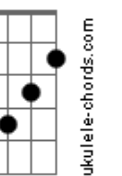

# Edilson Botelho - Vida Em Vida

tom:

Intro: C Ab C Ab7M

C7M Gm7 C7 F7M  
Era só pedaços inertes

C E7 Am  
Sombras de um passado que vivi

Am7 D7 Dm7  
Morte em vida a um ser dividido

C Dm7 C  
Submerso em nuvens de temor

C7  
Se de alguém que é quase ninguém

F7M C E7  
Jesus Cristo faz um novo ser

Am7 D7  
Se de ossos secos

Am7 D7  
Traz de volta à vida

G7 C  
Vida em vida nele achei

Ab7M Ebm7 Ab7  
Eu simplesmente não posso explicar

Db7M Cm7 Fm7  
Como é que Deus querendo me alcançar

Db7M Gm7 C7 F7  
Deixou Seu Filho morrer em meu lugar

Bbm7 Eb7  
Em Cristo o amor de Deus

Ab Gm7  
Fez-se palpável

C7 Fm7 Bb  
Em Cristo o amor de Deus

Ab  
Pôde-se crer

Ebm7

Ab7

Cm7

Fm7

F7

Bbm7

Eb7

Em