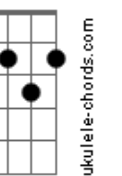

Edilson Botelho - Vida Em Vida

tom:

Intro: C Ab C Ab7M

C7M Gm7 C7 F7M
Era só pedaços inertes

C E7 Am
Sombras de um passado que vivi

Am7 D7 Dm7
Morte em vida a um ser dividido

C Dm7 C
Submerso em nuvens de temor

C7
Se de alguém que é quase ninguém

F7M C E7
Jesus Cristo faz um novo ser

Am7 D7
Se de ossos secos

Am7 D7
Traz de volta à vida

G7 C
Vida em vida nele achei

Ab7M Ebm7 Ab7
Eu simplesmente não posso explicar

Db7M Cm7 Fm7
Como é que Deus querendo me alcançar

Db7M Gm7 C7 F7
Deixou Seu Filho morrer em meu lugar

Bbm7 Eb7
Em Cristo o amor de Deus

Ab Gm7
Fez-se palpável

C7 Fm7 Bb
Em Cristo o amor de Deus

Ab
Pôde-se crer

C
Pôde-se ver

G
Pôde-se ter

C7M Gm7 C7
Se de alguém que é quase ninguém

F7M C E7
Jesus Cristo faz um novo ser

Am7 D7
Se de ossos secos

Am7 D7
Traz de volta à vida

G7 C
Vida em vida nele achei

Ab7M Ebm7 Ab7
Eu simplesmente não posso explicar

Db7M Cm7 Fm7
Como é que Deus querendo me alcançar

Db7M Gm7 C7 F7
Deixou Seu Filho morrer em meu lugar

Bbm7 Eb7
Em Cristo o amor de Deus

Ab Gm7
Fez-se palpável

C7 Fm7 Bb
Em Cristo o amor de Deus

Ab
Pôde-se crer

C
Pôde-se ver

G
Pôde-se ter

C7M Gm7 C7
Se de alguém que é quase ninguém

F7M C E7
Jesus Cristo faz um novo ser

Am7 D7
Se de ossos secos

Am7 D7 F7M
Traz de volta à vida

G7 Am7 D
Vida em vida nele achei

C Am D G C Cm Ab C
Vida em vida nele achei

Acordes

G