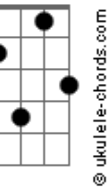

Edilson Botelho - Vida Em Vida

tom:

Intro: C Ab C Ab7M

C7M Gm7 C7 F7M
Era só pedaços inertes

C E7 Am
Sombras de um passado que vivi

Am7 D7 Dm7
Morte em vida a um ser dividido

C Dm7 C
Submerso em nuvens de temor

C7
Se de alguém que é quase ninguém

F7M C E7
Jesus Cristo faz um novo ser

Am7 D7
Se de ossos secos

Am7 D7
Traz de volta à vida

G7 C
Vida em vida nele achei

Ab7M Ebm7 Ab7
Eu simplesmente não posso explicar

Db7M Cm7 Fm7
Como é que Deus querendo me alcançar

Db7M Gm7 C7 F7
Deixou Seu Filho morrer em meu lugar

Bbm7 Eb7
Em Cristo o amor de Deus

Ab Gm7
Fez-se palpável

C7 Fm7 Bb
Em Cristo o amor de Deus

Ab
Pôde-se crer

C
Pôde-se ver

G
Pôde-se ter

C7M Gm7 C7
Se de alguém que é quase ninguém

F7M C E7
Jesus Cristo faz um novo ser

Am7 D7
Se de ossos secos

Am7 D7
Traz de volta à vida

G7 C
Vida em vida nele achei

Ab7M Ebm7 Ab7
Eu simplesmente não posso explicar

Db7M Cm7 Fm7
Como é que Deus querendo me alcançar

Db7M Gm7 C7 F7
Deixou Seu Filho morrer em meu lugar

Bbm7 Eb7
Em Cristo o amor de Deus

Ab Gm7
Fez-se palpável

C7 Fm7 Bb
Em Cristo o amor de Deus

Ab
Pôde-se crer

C
Pôde-se ver

G
Pôde-se ter

C7M Gm7 C7
Se de alguém que é quase ninguém

F7M C E7
Jesus Cristo faz um novo ser

Am7 D7
Se de ossos secos

Am7 D7 F7M
Traz de volta à vida

G7 Am7 D
Vida em vida nele achei

C Am D G C Cm Ab C
Vida em vida nele achei

Acordes

F7M