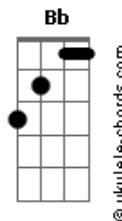

# Edilson Botelho - Grava Meu Nome

tom:

Intro: C C F Fm  
C F C F  
C F C F

C C F Fm  
Grava meu nome no teu coração  
C C F G  
Eu quero ser teu guardião  
C C F Fm  
Bem junto à fonte do teu desejar  
C F C F C F  
Meu cântaro deixar

C C F Fm  
Sela meu nome no teu coração  
C C F G  
Onde ninguém possa apagar  
C C F Fm  
Mais do que um nome gravado no anel  
C F C  
Eu quero ser seu par

Ab Bb Cadd9  
O amor vem do céu, vem de Deus  
Ab Bb Cadd9  
O amor que não sabe acabar  
Ab Bb Eb Ab  
Sabe sofrer, mas que tudo sabe esperar  
Dbadd9 Cadd9  
Sabe renunciar  
Cadd9

## Acordes

Permanece

( F Fm C )  
( F Fm C )

Ab Bb Cadd9  
O amor vem do céu, vem de Deus  
Ab Bb Cadd9  
O amor que não sabe acabar  
Ab Bb Eb Ab  
Sabe sofrer, mas que tudo sabe esperar  
Dbadd9 Cadd9  
Sabe renunciar  
Cadd9