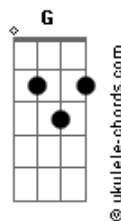

© ukulele-chords.com