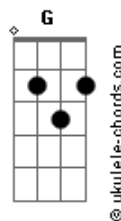

# Edilson Botelho - Grava Meu Nome

tom:

Intro: C C F Fm  
C F C F  
C F C F

C C F Fm  
Grava meu nome no teu coração  
C C F G  
Eu quero ser teu guardião  
C C F Fm  
Bem junto à fonte do teu desejar  
C F C F C F  
Meu cântaro deixar

C C F Fm  
Sela meu nome no teu coração  
C C F G  
Onde ninguém possa apagar  
C C F Fm  
Mais do que um nome gravado no anel  
C F C  
Eu quero ser seu par

Ab Bb Cadd9  
O amor vem do céu, vem de Deus  
Ab Bb Cadd9  
O amor que não sabe acabar  
Ab Bb Eb Ab  
Sabe sofrer, mas que tudo sabe esperar  
Dbadd9 Cadd9  
Sabe renunciar  
Cadd9

## Acordes

Permanece

( F Fm C )  
( F Fm C )

Ab Bb Cadd9  
O amor vem do céu, vem de Deus  
Ab Bb Cadd9  
O amor que não sabe acabar  
Ab Bb Eb Ab  
Sabe sofrer, mas que tudo sabe esperar  
Dbadd9 Cadd9  
Sabe renunciar  
Cadd9