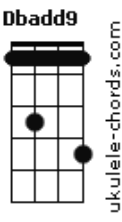

© ukulele-chords.com

Permanece

(F Fm C)
(F Fm C)

Ab Bb Cadd9
O amor vem do céu, vem de Deus
Ab Bb Cadd9
O amor que não sabe acabar
Ab Bb Eb Ab
Sabe sofrer, mas que tudo sabe esperar
Dbadd9 Cadd9
Sabe renunciar
Cadd9

Permanece

C C F Fm
Amor assim não se pode comprar
C C F G
E de ninguém se pode arrancar
C C F Fm
São labaredas de pura paixão
C Bb Am Am7
Amor que não tem fim

Ab Bb
O amor de Deus plantado em nós
Ab Bb Cadd9
Amor mais forte que a morte
F Fm Cadd9
Esse é o verdadeiro amor que nos uniu