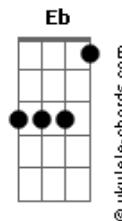

© ukulele-chords.com