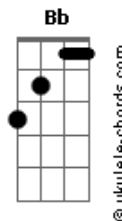

© ukulele-chords.com