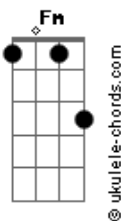

© ukulele-chords.com