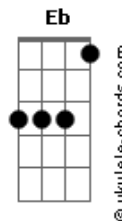

# Edilson Botelho - Grava Meu Nome

tom:

Intro: C C F Fm  
C F C F  
C F C F

C C F Fm  
Grava meu nome no teu coração  
C C F G  
Eu quero ser teu guardião  
C C F Fm  
Bem junto à fonte do teu desejar  
C F C F C F  
Meu cântaro deixar

C C F Fm  
Sela meu nome no teu coração  
C C F G  
Onde ninguém possa apagar  
C C F Fm  
Mais do que um nome gravado no anel  
C F C  
Eu quero ser seu par

Ab Bb Cadd9  
O amor vem do céu, vem de Deus  
Ab Bb Cadd9  
O amor que não sabe acabar  
Ab Bb Eb Ab  
Sabe sofrer, mas que tudo sabe esperar  
Dbadd9 Cadd9  
Sabe renunciar  
Cadd9

## Acordes

Permanece

( F Fm C )  
( F Fm C )

Ab Bb Cadd9  
O amor vem do céu, vem de Deus  
Ab Bb Cadd9  
O amor que não sabe acabar  
Ab Bb Eb Ab  
Sabe sofrer, mas que tudo sabe esperar  
Dbadd9 Cadd9  
Sabe renunciar  
Cadd9