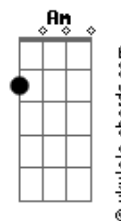

© ukulele-chords.com