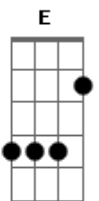

Edilene e Geison - Máquina do Tempo

tom:

Intro: E A Dbm
D Dm A
Gbm Dbm D E

Demorei pra perceber
Você é importante e tá fazendo falta
Agora caiu a ficha, virei alvo fácil
Da saudade que maltrata
Todos os dias, conto as horas
Já não consigo nem dormir
Tá sobrando espaço, na nossa cama
Queria ter você aqui

[Refrão]

Seu eu encontrasse um gênio
Só um pedido eu faria
Uma máquina do tempo
Pra voltar naquele dia em que você se foi
Não aceitaria, faria tudo diferente
Pensaria mais na gente
No amor de nós dois
Só um desejo, uma máquina do tempo
Pra voltar naquele dia em que você se foi
Não aceitaria, faria tudo diferente
Pensaria mais na gente
No amor de nós dois

Acordes

© ukulele-chords.com

© ukulele-chords.com

© ukulele-chords.com

© ukulele-chords.com

© ukulele-chords.com

© ukulele-chords.com