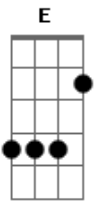

Edilene e Geison - Máquina do Tempo

tom:

Intro: E A Dbm
D Dm A
Gbm Dbm D E

Demorei pra perceber

Você é importante e tá fazendo falta

Agora caiu a ficha, virei alvo fácil

Da saudade que maltrata

Todos os dias, conto as horas

Já não consigo nem dormir

Tá sobrando espaço, na nossa cama

Queria ter você aqui

[Refrão]

Seu eu encontrasse um gênio

Só um pedido eu faria

Uma máquina do tempo

Pra voltar naquele dia em que você se foi

Não aceitaria, faria tudo diferente

Pensaria mais na gente

No amor de nós dois

Só um desejo, uma máquina do tempo

Pra voltar naquele dia em que você se foi

Não aceitaria, faria tudo diferente

Pensaria mais na gente

No amor de nós dois

Acordes

© ukulele-chords.com

© ukulele-chords.com

© ukulele-chords.com

© ukulele-chords.com

© ukulele-chords.com

© ukulele-chords.com