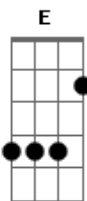

Edilene e Geison - Máquina do Tempo

tom:

Intro: E A Dbm
D Dm A
Gbm Dbm D E

Demorei pra perceber
Dm A
Você é importante e tá fazendo falta
D Dm
Agora caiu a ficha, virei alvo fácil
A
Da saudade que maltrata
Gbm Dbm
Todos os dias, conto as horas
D A
Já não consigo nem dormir
Gbm Dbm
Tá sobrando espaço, na nossa cama
D E
Queria ter você aqui

[Refrão]

Seu eu encontrasse um gênio A
E
Só um pedido eu faria
D
Uma máquina do tempo
Dm A
Pra voltar naquele dia em que você se foi
Gbm Dbm
Não aceitaria, faria tudo diferente
D
Pensaria mais na gente
A
No amor de nós dois
Gbm Dbm
Só um desejo, uma máquina do tempo
D A
Pra voltar naquele dia em que você se foi
Gbm Dbm
Não aceitaria, faria tudo diferente
D E
Pensaria mais na gente
A
No amor de nós dois

Acordes

© ukulele-chords.com

© ukulele-chords.com

© ukulele-chords.com

© ukulele-chords.com

© ukulele-chords.com

© ukulele-chords.com