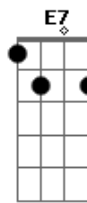

© ukulele-chords.com

Como obrigado
D7M
Mais que ele seja
Daqueles demorados)
A7M
Não precisa pressa
Bm7
Pra gente voltar
A7M
Tenho o dia inteiro
Bm7
Pode aproveitar
A7M
Não quero trabalho
Bm7
E nem distração
A7M
Hoje eu sou só seu
Bm7
Corpo e coração
Dbm7
Que tal uma praia
D7M
Você diz que sim
Dbm7
Ou quem sabe um shopping
E7
Você diz pra mim