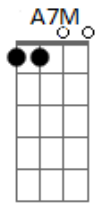

Ediglê Poeta - Beijo Demorado

tom:

A

Intro: A7M Bm7

A7M
 Bom dia amor
 Bm7
 Vim te acordar
 A7M
 Trouxe o seu café
 Bm7
 Vamos passear
 A7M
 O dia está tão lindo
 Bm7
 Pra se divertir
 A7M
 Quero te ver sorrindo
 Bm7
 Sair por ai

Dbm7
 Eu te trouxe flores
 D7M
 Que você mais gosta
 Dbm7
 Que lindo sorriso
 E7
 Que você me mostra

A7M
 (Quero só um beijo

Acordes

© ukulele-chords.com

© ukulele-chords.com

© ukulele-chords.com

© ukulele-chords.com