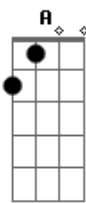

Ediglê Poeta - Beijo Demorado

tom:

A

Intro: A7M Bm7

A7M
 Bom dia amor
 Bm7
 Vim te acordar
 A7M
 Trouxe o seu café
 Bm7
 Vamos passear
 A7M
 O dia está tão lindo
 Bm7
 Pra se divertir
 A7M
 Quero te ver sorrindo
 Bm7
 Sair por ai

Dbm7
 Eu te trouxe flores
 D7M
 Que você mais gosta
 Dbm7
 Que lindo sorriso
 E7
 Que você me mostra

A7M
 (Quero só um beijo

Acordes

© ukulele-chords.com

© ukulele-chords.com

© ukulele-chords.com

© ukulele-chords.com