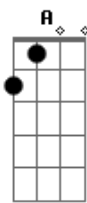

Ediglê Poeta - Beijo Demorado

tom:

A

Intro: A7M Bm7

A7M
Bom dia amor
Bm7
Vim te acordar
A7M
Trouxe o seu café
Bm7
Vamos passear
A7M
O dia está tão lindo
Bm7
Pra se divertir
A7M
Quero te ver sorrindo
Bm7
Sair por ai

Dbm7
Eu te trouxe flores
D7M
Que você mais gosta
Dbm7
Que lindo sorriso
E7
Que você me mostra

A7M
(Quero só um beijo

Acordes

© ukulele-chords.com

© ukulele-chords.com

© ukulele-chords.com

© ukulele-chords.com