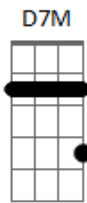

Ediglê Poeta - Beijo Demorado

tom:

A

Intro: A7M Bm7

A7M
 Bom dia amor
 Bm7
 Vim te acordar
 A7M
 Trouxe o seu café
 Bm7
 Vamos passear
 A7M
 O dia está tão lindo
 Bm7
 Pra se divertir
 A7M
 Quero te ver sorrindo
 Bm7
 Sair por ai

Dbm7
 Eu te trouxe flores
 D7M
 Que você mais gosta
 Dbm7
 Que lindo sorriso
 E7
 Que você me mostra

A7M
 (Quero só um beijo

Acordes

© ukulele-chords.com

© ukulele-chords.com

© ukulele-chords.com

© ukulele-chords.com