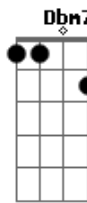

Ediglê Poeta - Beijo Demorado

tom:

A

Intro: A7M Bm7

A7M
Bom dia amor
Bm7
Vim te acordar
A7M
Trouxe o seu café
Bm7
Vamos passear
A7M
O dia está tão lindo
Bm7
Pra se divertir
A7M
Quero te ver sorrindo
Bm7
Sair por ai

Dbm7
Eu te trouxe flores
D7M
Que você mais gosta
Dbm7
Que lindo sorriso
E7
Que você me mostra

A7M
(Quero só um beijo

Acordes

© ukulele-chords.com

© ukulele-chords.com

© ukulele-chords.com

© ukulele-chords.com