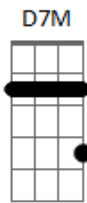

Ediglê Poeta - Beijo Demorado

tom:

A

Intro: A7M Bm7

A7M
Bom dia amor
Bm7
Vim te acordar
A7M
Trouxe o seu café
Bm7
Vamos passear
A7M
O dia está tão lindo
Bm7
Pra se divertir
A7M
Quero te ver sorrindo
Bm7
Sair por ai

Dbm7
Eu te trouxe flores
D7M
Que você mais gosta
Dbm7
Que lindo sorriso
E7
Que você me mostra

A7M
(Quero só um beijo

Acordes

© ukulele-chords.com

© ukulele-chords.com

© ukulele-chords.com

© ukulele-chords.com