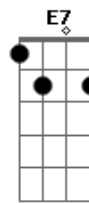

© ukulele-chords.com

Como obrigado
D7M
Mais que ele seja
Daqueles demorados)
A7M
Não precisa pressa
Bm7
Pra gente voltar
A7M
Tenho o dia inteiro
Bm7
Pode aproveitar
A7M
Não quero trabalho
Bm7
E nem distração
A7M
Hoje eu sou só seu
Bm7
Corpo e coração
Dbm7
Que tal uma praia
D7M
Você diz que sim
Dbm7
Ou quem sabe um shopping
E7
Você diz pra mim