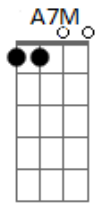

Ediglê Poeta - Beijo Demorado

tom:

A

Intro: A7M Bm7

A7M
Bom dia amor
Bm7
Vim te acordar
A7M
Trouxe o seu café
Bm7
Vamos passear
A7M
O dia está tão lindo
Bm7
Pra se divertir
A7M
Quero te ver sorrindo
Bm7
Sair por ai

Dbm7
Eu te trouxe flores
D7M
Que você mais gosta
Dbm7
Que lindo sorriso
E7
Que você me mostra

A7M
(Quero só um beijo

Acordes

© ukulele-chords.com

© ukulele-chords.com

© ukulele-chords.com

© ukulele-chords.com