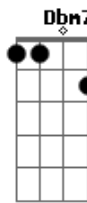

Ediglê Poeta - Beijo Demorado

tom:

A

Intro: A7M Bm7

A7M
 Bom dia amor
 Bm7
 Vim te acordar
 A7M
 Trouxe o seu café
 Bm7
 Vamos passear
 A7M
 O dia está tão lindo
 Bm7
 Pra se divertir
 A7M
 Quero te ver sorrindo
 Bm7
 Sair por ai

Dbm7
 Eu te trouxe flores
 D7M
 Que você mais gosta
 Dbm7
 Que lindo sorriso
 E7
 Que você me mostra

A7M
 (Quero só um beijo

Acordes

© ukulele-chords.com

© ukulele-chords.com

© ukulele-chords.com

© ukulele-chords.com