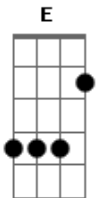

Ediel Soares - Sms

tom:
E
Liga pra mim se você quiser B A
Liga pra mim se você puder E
Se ainda me ama e senti saudade B A
E quer ir comigo pra cama E
Me liga, que eu estou te esperando B E
Eu já tentei te ligar B
Mas não consegui E B

O seu celular está desligado
Ou fora da área de serviço E
Um sms eu te mandei B
E estou esperando, você retornar a ligação E
Liga pra mim se você quiser B A
Liga pra mim se você puder E
Se ainda me ama e senti saudade B A
E quer ir comigo pra cama E
Me liga, que eu estou te esperando B E

Acordes

© ukulele-chords.com