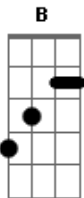

Ediel Soares - Sms

tom:
E
Liga pra mim se você quiser B A
Liga pra mim se você puder E
Se ainda me ama e senti saudade B A
E quer ir comigo pra cama E
Me liga, que eu estou te esperando B E
Eu já tentei te ligar B
Mas não consegui E B

O seu celular está desligado
Ou fora da área de serviço E
Um sms eu te mandei B
E estou esperando, você retornar a ligação E
Liga pra mim se você quiser B A
Liga pra mim se você puder E
Se ainda me ama e senti saudade B A
E quer ir comigo pra cama E
Me liga, que eu estou te esperando B E

Acordes

© ukulele-chords.com

© ukulele-chords.com

© ukulele-chords.com