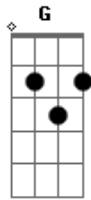

Ediel Soares - Caso de Amor

tom: C

C

C

Eu quero olhar, em teus olhos

G C

E me deitar em teus braços

C

E escreveu nosso caso, de amor lá no céu

(Am Dm F)

(C F C G)

G C

E escreveu nosso caso, de amor lá no céu

Acordes

© ukulele-chords.com

© ukulele-chords.com