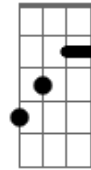

# Edgar Saraiva - Vida de Droga

tom:

Intro: Gm7/11 Eb7 Gm7/11 Eb7 F Gm

Gm7/11  
Que vida droga, é essa que você tem?  
Eb7  
Eu sei meu amigo, já vivi assim também

Gm7/11  
Mas encontrei alguém muito especial  
Eb7

© ukulele-chords.com

Eb

© ukulele-chords.com

Cm

© ukulele-chords.com

Dm

© ukulele-chords.com

B