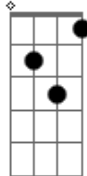

Edgar Saraiva - Vida de Droga

tom:

Intro: Gm7/11 Eb7 Gm7/11 Eb7 F Gm

Gm7/11
Que vida droga, é essa que você tem?

Eb7
Eu sei meu amigo, já vivi assim também

Gm7/11
Mas encontrei alguém muito especial

Eb7
Que me tirou das drogas, e acabou meu baixo astral

F C Eb
Maravilhoso conselheiro (repete duas vezes)

F C Eb F

Jesus amigo, por inteiro ...

[Solo] Cm Dm EB F Gm

Acordes

Gm

© ukulele-chords.com

Eb7