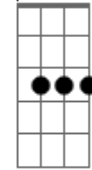

© ukulele-chords.com

Cm