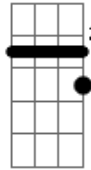

© ukulele-chords.com

Eb7