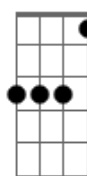

© ukulele-chords.com

Eb