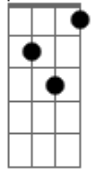

Edgar Saraiva - Vida de Droga

tom:

Intro: Gm7/11 Eb7 Gm7/11 Eb7 F Gm

Gm7/11
Que vida droga, é essa que você tem?
Eb7
Eu sei meu amigo, já vivi assim também

Gm7/11
Mas encontrei alguém muito especial
Eb7

Que me tirou das drogas, e acabou meu baixo astral
Gm7/11

É um verdadeiro psicanalista

Eb7

Bom para o Alcoólatra, viciado e egoísta

Gm7/11

Pra conhecê-lo, tudo é muito fácil

Eb7

É só abrir a porta, do seu coração de aço

F C Eb
Maravilhoso conselheiro (repete duas vezes)

F C Eb F

Jesus amigo, por inteiro ...

[Solo] Cm Dm EB F Gm

Acordes

Gm