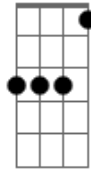

© ukulele-chords.com

Eb