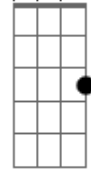

© ukulele-chords.com

C