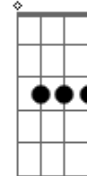

© ukulele-chords.com

Cm