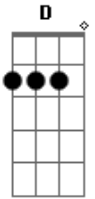

Ederson Tulio - Em Direção Ao Horizonte

Tom: D

Intro: B D A E

Quero mais e mais, ouvir tua voz
Sentir as batidas da sua emoção.
Quero realizar momentos dedicados pra nós
Viver a simplicidade da nossa união.
Vamos traçar a rota da nossa história,
Acreditar num tempo em dias de glória.
Dois eternos apaixonados
Com muitos planos em comum,

Viver o amor sem igual
Como se fosse um.

Refrão:
Diga o que você quer ouvir
Que eu te digo meu amor,
Expresso em forma de poesia
O verdadeiro sabor.
De estar pronto pra assumir qualquer voo
Em direção ao horizonte,
Te apresentar as belezas mais raras
A quem me faz feliz em todo instante.

Acordes

© ukulele-chords.com