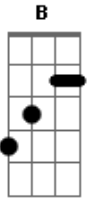

© ukulele-chords.com