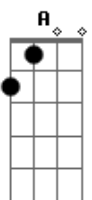

© ukulele-chords.com