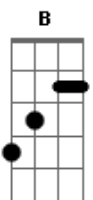

© ukulele-chords.com

© ukulele-chords.com