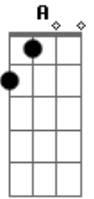

© ukulele-chords.com