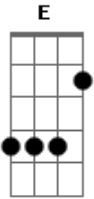

© ukulele-chords.com