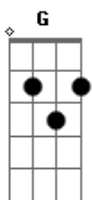

© ukulele-chords.com