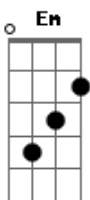

© ukulele-chords.com