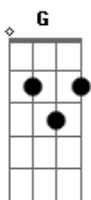

© ukulele-chords.com

© ukulele-chords.com