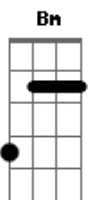

© ukulele-chords.com