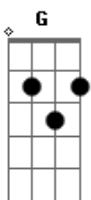

© ukulele-chords.com