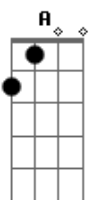

© ukulele-chords.com