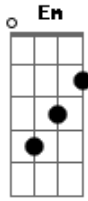

© ukulele-chords.com