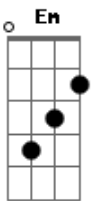

© ukulele-chords.com