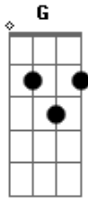

© ukulele-chords.com