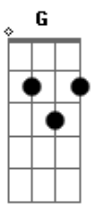

E o sonhos não se realizem

Am7 G
Ainda que não haja luz

C Em
No fim do túnel

C Am F D D7
A fé me leva a crer do impossível

G D C D
Ainda que a figueira não floresça

G Bm C
E não haja alimento nos campos

Am G C Em
Ainda assim me alegrarei no senhor

C Am F D
O Deus da minha salvação

C Am D
A fé é o fundamento da esperança

C Am
É a certeza das realidades que não

D
Se veem

C
O Deus que fez o mar se abrir, o

G
Senhor que sobre as águas andou

C Am D D7
Ele se levantará em meu favor

[Refrão]

G Bm
Deus de Abraão de Isaac e Israel

C
Deus que levantou Moisés

Am D D7
E fez cair maná do céu

G
Tu és o Deus da nova aliança

Bm
Em ti eu ponho minha confiança

Bm
Sei que verei teu braço agir

Am D D7
As tuas mãos estão sobre mim

C D G D7
Pois nada é impossível para ti

C G
Pois nada é impossível

Am Em
Pois nada é impossível

C D C Cm G
Pois nada é impossível para ti

C
Sei que verei teu braço agir

Am D D7
As tuas mãos estão sobre mim

C D G D7
Pois nada é impossível para ti

(G Bm C Am D G7)

C Am D
A fé é o fundamento da esperança

C Am
É a certeza das realidades que não

D
Se veem

C
O Deus que fez o mar se abrir, o

G
Senhor que sobre as águas andou

C Am D D7
Ele se levantará em meu favor

[Refrão]

G Bm
Deus de Abraão de Isaac e Israel

C
Deus que levantou Moisés

Am D D7
E fez cair maná do céu

G
Tu és o Deus da nova aliança

Bm
Em ti eu ponho minha confiança

C
Sei que verei teu braço agir

Am D D7
As tuas mãos estão sobre mim

C D G D7
Pois nada é impossível para ti

C G
Pois nada é impossível

Am Em
Pois nada é impossível

C D C Cm G
Pois nada é impossível para ti

Acordes

© ukulele-chords.com