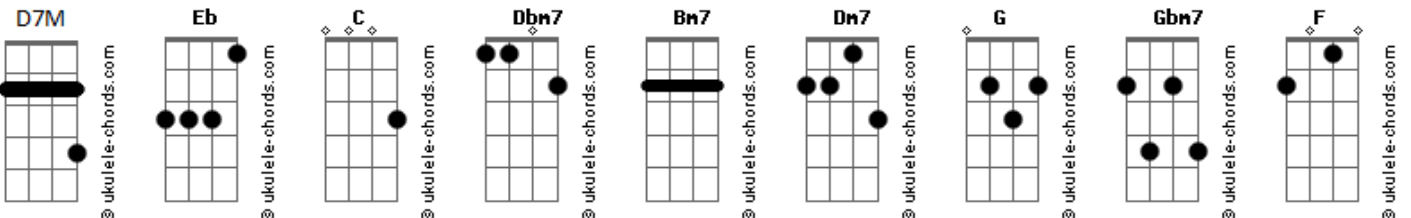

Eder Palmieri - Na Areia do Mar

tom: Eb (forma dos acordes no tom de C)
 Capostraste na 3ª casa

Intro: D7M Dbm7 Gbm11
 D7M Dbm7 Gbm11

Aadd9 Bm7
 Que ?nem tudo são flores?

E que ?os amores se quebram?
 D7M Aadd9
 Eu já sei

Quando a fase tá estranha
 Dbm7 Gbm7 D7M
 O coração arranha, eu vou na areia do mar

Quando o amor é bandido
 Dbm7 Gbm7 F
 E eu tô ferido, respiro na areia do mar

Pro dia ser feliz, e o sorriso ser lindo
 G
 D7M
 Eu canto na areia do mar

Do mar
 Dbm7 Gbm7
 (D7M Dbm7 Gbm11)

Aadd9 Bm7
 ?A vida é assim mesmo?
 Dbm7 D7M
 Eu não aguento ?o mais do mesmo?

Aadd9
 Cansei!
 Bm7
 É tranquilo julgar

Mas pra mim é vulgar
 Dbm7
 D7M Bm7
 Eu só quero um pouco de paz

Podem até consolar
 Dbm7 Dm7
 Mas nem quero tentar, eu já falei sou do mar

G
 Do mar

D7M Acordes

Quando eu tô perdido
 Dbm7 Gbm7 D7M
 Eu só me reencontro na areia do mar

Quando a fase tá estranha
 Dbm7 Gbm7 D7M
 O coração arranha, eu vou na areia do mar