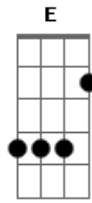

© ukulele-chords.com