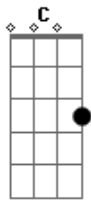

© ukulele-chords.com