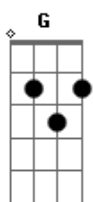

Éder do Piseiro - Garota

tom:

Intro: Am F G

Am F
Garota você é tão linda mais não é só isso

G Am
Legal, gente boa tenho medo disso

F G
Por que se for assim é fácil de gostar

Am F
Olho nos seus olhos, seus olhos tão verdes

G Am
Seu cabelo loiro parece brilhar

[Pré-Refrão]

C G
E quando esta perto você me fascina
Am
Eu fecho os olhos, te enxergo menina
F G C
E ai não tem como mudar

[Refrão]

C G Am
E eu que nem te olhava agora custo entender

F G C
O motivo e a razão que me prende a você

G Am
E uma força linda que não tem explicação

F G C
É paixão pra mais de metro, é você no coração

Acordes

© ukulele-chords.com

© ukulele-chords.com

© ukulele-chords.com