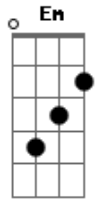

© ukulele-chords.com