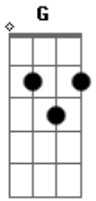

© ukulele-chords.com