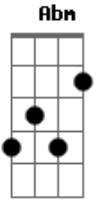

Eder & André - Saudade de Você

tom:

Intro: A Gbm A Gbm

Vou abrir meu coração
 E cantar o mais alto pra você escutar
 O vazio que deixou em mim
 Quando partiu sem me avisar

Estou sentindo a sua falta
 Estou querendo seu carinho

Às vezes me sinto tão carente
 Tão sozinho

Tô querendo te ver
 Te abraçar e te dizer
 Que está difícil a distância

Entre você

Acordes

© ukulele-chords.com

© ukulele-chords.com

© ukulele-chords.com

© ukulele-chords.com

© ukulele-chords.com

D E
 É uma parte que sumiu de mim
 Talvez sonhando não me sinta assim Gbm
 E de passo em passo
 D E
 Eu chegue até você

D E
 É, é uma ferida que não cicatriza
 É uma saudade tão doída A
 Que amarga a minha vida Abm Gbm

D E
 É, é uma ferida que não cicatriza

É uma saudade tão doída A
 Que amarga a minha vida Abm Gbm

D E
 É tudo o que eu quero nesta vida é te ver
 Que saudades de você A

[Solo Final] A Gbm A Gbm