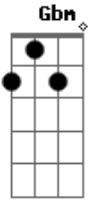

Eder & André - Saudade de Você

tom:

Intro: A Gbm A Gbm

Vou abrir meu coração
 E cantar o mais alto pra você escutar
 O vazio que deixou em mim
 Quando partiu sem me avisar

Estou sentindo a sua falta
 Estou querendo seu carinho

Às vezes me sinto tão carente
 Tão sozinho

Tô querendo te ver
 Te abraçar e te dizer
 Que está difícil a distância

Entre você

Acordes

© ukulele-chords.com

© ukulele-chords.com

© ukulele-chords.com

© ukulele-chords.com

© ukulele-chords.com

D E
 É uma parte que sumiu de mim
 Talvez sonhando não me sinta assim Gbm
 E de passo em passo
 D E
 Eu chegue até você

D E
 É, é uma ferida que não cicatriza
 É uma saudade tão doída A
 Que amarga a minha vida Abm Gbm