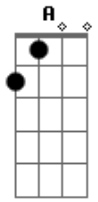

Eder & André - Saudade de Você

tom:

Intro: A Gbm A Gbm

Vou abrir meu coração
 E cantar o mais alto pra você escutar
 O vazio que deixou em mim
 Quando partiu sem me avisar

Estou sentindo a sua falta
 Estou querendo seu carinho

Às vezes me sinto tão carente
 Tão sozinho

Tô querendo te ver
 Te abraçar e te dizer
 Que está difícil a distância

Entre você

Acordes

© ukulele-chords.com

© ukulele-chords.com

© ukulele-chords.com

© ukulele-chords.com

© ukulele-chords.com

D E
 É uma parte que sumiu de mim
 Talvez sonhando não me sinta assim Gbm
 E de passo em passo
 D E
 Eu chegue até você

D E
 É, é uma ferida que não cicatriza
 É uma saudade tão doída A
 Que amarga a minha vida Abm Gbm