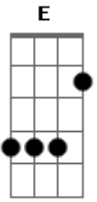

Eder & André - Saudade de Você

tom:

Intro: A Gbm A Gbm

Vou abrir meu coração
 E cantar o mais alto pra você escutar
 O vazio que deixou em mim
 Quando partiu sem me avisar

Estou sentindo a sua falta
 Estou querendo seu carinho

Às vezes me sinto tão carente
 Tão sozinho

Tô querendo te ver
 Te abraçar e te dizer
 Que está difícil a distância

Entre você

Acordes

© ukulele-chords.com

© ukulele-chords.com

© ukulele-chords.com

© ukulele-chords.com

© ukulele-chords.com

D E
 É uma parte que sumiu de mim
 Talvez sonhando não me sinta assim Gbm
 E de passo em passo
 D E
 Eu chegue até você

D E
 É, é uma ferida que não cicatriza
 É uma saudade tão doída A
 Que amarga a minha vida Abm Gbm

D E
 É, é uma ferida que não cicatriza

É uma saudade tão doída A
 Que amarga a minha vida Abm Gbm

D E
 É tudo o que eu quero nesta vida é te ver
 Que saudades de você A

[Solo Final] A Gbm A Gbm