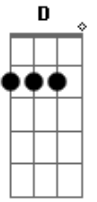

Eder & André - Saudade de Você

tom:

Intro: A Gbm A Gbm

Vou abrir meu coração
 E cantar o mais alto pra você escutar
 O vazio que deixou em mim
 Quando partiu sem me avisar

Estou sentindo a sua falta
 Estou querendo seu carinho

Às vezes me sinto tão carente
 Tão sozinho

Tô querendo te ver
 Te abraçar e te dizer
 Que está difícil a distância

Entre você

Acordes

© ukulele-chords.com

© ukulele-chords.com

© ukulele-chords.com

© ukulele-chords.com

© ukulele-chords.com

D E
 É uma parte que sumiu de mim
 Talvez sonhando não me sinta assim Gbm
 E de passo em passo
 D E
 Eu chegue até você

D E
 É, é uma ferida que não cicatriza
 É uma saudade tão doída A
 Que amarga a minha vida Abm Gbm