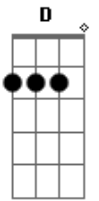

Eder & André - Saudade de Você

tom:

Intro: A Gbm A Gbm

D E
Vou abrir meu coração

E cantar o mais alto pra você escutar

D E
O vazio que deixou em mim

Gbm
Quando partiu sem me avisar

D E
Estou sentindo a sua falta

Gbm
Estou querendo seu carinho

Às vezes me sinto tão carente

Tão sozinho

D E
Tô querendo te ver

Gbm
Te abraçar e te dizer

Que está difícil a distância

Entre você

D E
É uma parte que sumiu de mim

A
É uma saudade tão doída
Abm Gbm
Que amarga a minha vida

D E
É tudo o que eu quero nesta vida é te ver

A
Que saudades de você

[Solo] A Gbm A Gbm

Acordes

© ukulele-chords.com

© ukulele-chords.com

© ukulele-chords.com