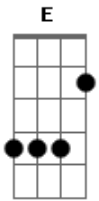

Eder & André - Saudade de Você

tom:

Intro: A Gbm A Gbm

D E
Vou abrir meu coração

E cantar o mais alto pra você escutar

D E
O vazio que deixou em mim

Gbm
Quando partiu sem me avisar

D E
Estou sentindo a sua falta

Gbm
Estou querendo seu carinho

Às vezes me sinto tão carente

Tão sozinho

D E
Tô querendo te ver

Gbm
Te abraçar e te dizer

Que está difícil a distância

Entre você

D E
É uma parte que sumiu de mim

Gbm
Talvez sonhando não me sinta assim
E de passo em passo

D E
Eu chegue até você

D E
É, é uma ferida que não cicatriza

A
É uma saudade tão doída
Abm Gbm
Que amarga a minha vida

D E
É, é uma ferida que não cicatriza

A
É uma saudade tão doída
Abm Gbm
Que amarga a minha vida

D E
É tudo o que eu quero nesta vida é te ver

A
Que saudades de você

[Solo] A Gbm A Gbm

Acordes

© ukulele-chords.com

© ukulele-chords.com

© ukulele-chords.com