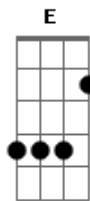

Eder & André - Saudade de Você

tom:

Intro: A Gbm A Gbm

D E
Vou abrir meu coração

E cantar o mais alto pra você escutar

D E
O vazio que deixou em mim

Gbm
Quando partiu sem me avisar

D E
Estou sentindo a sua falta

Gbm
Estou querendo seu carinho

Às vezes me sinto tão carente

Tão sozinho

D E
Tô querendo te ver

Gbm
Te abraçar e te dizer

Que está difícil a distância

Entre você

D E
É uma parte que sumiu de mim

Gbm
Talvez sonhando não me sinta assim
E de passo em passo

D E
Eu chegue até você

D E
É, é uma ferida que não cicatriza

A
É uma saudade tão doída
Abm Gbm
Que amarga a minha vida

D E
É, é uma ferida que não cicatriza

A
É uma saudade tão doída
Abm Gbm
Que amarga a minha vida

D E
É tudo o que eu quero nesta vida é te ver

A
Que saudades de você

[Solo] A Gbm A Gbm

Acordes

© ukulele-chords.com

© ukulele-chords.com

© ukulele-chords.com