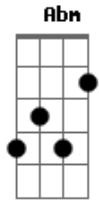

© ukulele-chords.com