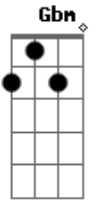

Eder & André - Saudade de Você

tom:

Intro: A Gbm A Gbm

D E
Vou abrir meu coração

E cantar o mais alto pra você escutar

D E
O vazio que deixou em mim

Gbm
Quando partiu sem me avisar

D E
Estou sentindo a sua falta

Gbm
Estou querendo seu carinho

Às vezes me sinto tão carente

Tão sozinho

D E
Tô querendo te ver

Gbm
Te abraçar e te dizer

Que está difícil a distância

Entre você

D E
É uma parte que sumiu de mim

A
É uma saudade tão doída
Abm Gbm
Que amarga a minha vida

D E
É tudo o que eu quero nesta vida é te ver

A
Que saudades de você

[Solo] A Gbm A Gbm

Acordes

© ukulele-chords.com

© ukulele-chords.com

© ukulele-chords.com