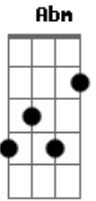

© ukulele-chords.com