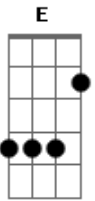

Eder & André - Saudade de Você

tom:

Intro: A Gbm A Gbm

D E
Vou abrir meu coração

E cantar o mais alto pra você escutar

D E
O vazio que deixou em mim

Gbm
Quando partiu sem me avisar

D E
Estou sentindo a sua falta

Gbm
Estou querendo seu carinho

Às vezes me sinto tão carente

Tão sozinho

D E
Tô querendo te ver

Gbm
Te abraçar e te dizer

Que está difícil a distância

Entre você

D E
É uma parte que sumiu de mim

Gbm
Talvez sonhando não me sinta assim
E de passo em passo

D E
Eu chegue até você

D E
É, é uma ferida que não cicatriza

A
É uma saudade tão doída
Abm Gbm
Que amarga a minha vida

D E
É, é uma ferida que não cicatriza

A
É uma saudade tão doída
Abm Gbm
Que amarga a minha vida

D E
É tudo o que eu quero nesta vida é te ver

A
Que saudades de você

[Solo] A Gbm A Gbm

Acordes

© ukulele-chords.com

© ukulele-chords.com

© ukulele-chords.com