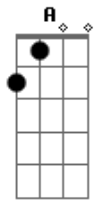

Eder & André - Saudade de Você

tom:

Intro: A Gbm A Gbm

D E
Vou abrir meu coração

E cantar o mais alto pra você escutar

D E
O vazio que deixou em mim

Gbm
Quando partiu sem me avisar

D E
Estou sentindo a sua falta

Gbm
Estou querendo seu carinho

Às vezes me sinto tão carente

Tão sozinho

D E
Tô querendo te ver

Gbm
Te abraçar e te dizer

Que está difícil a distância

Entre você

D E
É uma parte que sumiu de mim

Gbm
Talvez sonhando não me sinta assim
E de passo em passo

D E
Eu chegue até você

D E
É, é uma ferida que não cicatriza

A
É uma saudade tão doída
Abm Gbm
Que amarga a minha vida

D E
É, é uma ferida que não cicatriza

A
É uma saudade tão doída
Abm Gbm
Que amarga a minha vida

D E
É tudo o que eu quero nesta vida é te ver

A
Que saudades de você

[Solo] A Gbm A Gbm

Acordes

© ukulele-chords.com

© ukulele-chords.com

© ukulele-chords.com