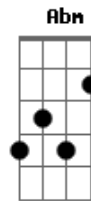

© ukulele-chords.com