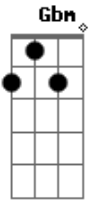

Eder & André - Saudade de Você

tom:

Intro: A Gbm A Gbm

D E
Vou abrir meu coração

E cantar o mais alto pra você escutar

D E
O vazio que deixou em mim

Gbm
Quando partiu sem me avisar

D E
Estou sentindo a sua falta

Gbm
Estou querendo seu carinho

Às vezes me sinto tão carente

Tão sozinho

D E
Tô querendo te ver

Gbm
Te abraçar e te dizer

Que está difícil a distância

Entre você

D E
É uma parte que sumiu de mim

A
É uma saudade tão doída
Abm Gbm
Que amarga a minha vida

D E
É tudo o que eu quero nesta vida é te ver

A
Que saudades de você

[Solo] A Gbm A Gbm

Acordes

© ukulele-chords.com

© ukulele-chords.com

© ukulele-chords.com