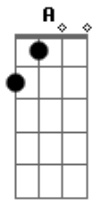

Eder & André - Saudade de Você

tom:

Intro: A Gbm A Gbm

D E
Vou abrir meu coração

E cantar o mais alto pra você escutar

D E
O vazio que deixou em mim

Gbm
Quando partiu sem me avisar

D E
Estou sentindo a sua falta

Gbm
Estou querendo seu carinho

Às vezes me sinto tão carente

Tão sozinho

D E
Tô querendo te ver

Gbm
Te abraçar e te dizer

Que está difícil a distância

Entre você

D E
É uma parte que sumiu de mim

Gbm
Talvez sonhando não me sinta assim
E de passo em passo

D E
Eu chegue até você

D E
É, é uma ferida que não cicatriza

A
É uma saudade tão doída
Abm Gbm
Que amarga a minha vida

D E
É, é uma ferida que não cicatriza

A
É uma saudade tão doída
Abm Gbm
Que amarga a minha vida

D E
É tudo o que eu quero nesta vida é te ver

A
Que saudades de você

[Solo] A Gbm A Gbm

Acordes

© ukulele-chords.com

© ukulele-chords.com

© ukulele-chords.com