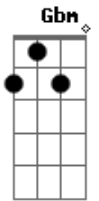

## Acordes

© ukulele-chords.com

© ukulele-chords.com

© ukulele-chords.com

© ukulele-chords.com

A los caballos, viejo

Y puro Laberinto y arriba mi Sonora, viejones

iJa-ja!

D

Lo llevaron pa' Jalisco

E

Un viejano lo cuidaba

Siempre quiso ser artista

A

Y montado, le cantaba

Gbm