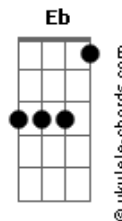

Eden Muñoz - Chale

tom:

Intro: Ab Cm Ab Db Bbm Eb7

[Primeira Parte]

Ab
No quisiste hacer bien
Fm
Las cosas, pudiste
Y ahora pensar
Bbm Eb7
En el desquite es prioridad
Ab
En la peda, ya sabes
Fm
Que sobra quien quiera
Bbm
Pues no anduviste con cualquiera
Eb7
Por aclarar

[Pré-Refrão]

Db
Me anda faltando una peda
Ab Am-
¿Quién jala conmigo?
Bbm
Pa' festejar que la tóxica
Eb7
Ya dejó el nido

[Refrão]

Ab Eb
iCha_le!
Ab Cm
Me dejaste un chingo de inseguridades
Si digamos que la vida
Db
Hecha un desmadre
Bbm Eb7
Y eso no se vale

Ab Eb
Ir_me

Acordes

Ab Cm
Una sacudida y puro pa' adelante
Db
Que oportunidades todavía hay bastante
Bbm Eb7
El mundo es muy grande
Em- Fm Eb7 Db Eb7
No te creas tan importante
(Ab Cm Db Bbm Eb7)

[Pré-Refrão]

Db
Me anda faltando una peda
Ab Am-
¿Quién jala conmigo?
Bbm
Pa' festejar que la tóxica
Eb7
Ya dejó el nido

[Refrão]

Ab Eb
iCha_le!
Ab Cm
Me dejaste un chingo de inseguridades
Si digamos que la vida
Db
Hecha un desmadre
Bbm Eb7
Y eso no se vale

Ab Eb
Ir_me
Ab Cm
Una sacudida y puro pa' adelante
Db
Que oportunidades todavía hay bastante
Bbm Eb7
El mundo es muy grande
Em- Fm Eb7 Db Eb7
No te creas tan importante

[Final] Ab Eb Ab Eb Ab