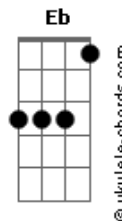

Eden Muñoz - Chale

tom:

Intro: Ab Cm Ab Db Bbm Eb7

[Primeira Parte]

Ab
No quisiste hacer bien
Fm
Las cosas, pudiste
Y ahora pensar
Bbm Eb7
En el desquite es prioridad
Ab
En la peda, ya sabes
Fm
Que sobra quien quiera
Bbm
Pues no anduviste con cualquiera
Eb7
Por aclarar

[Pré-Refrão]

Db
Me anda faltando una peda
Ab Am-
¿Quién jala conmigo?
Bbm
Pa' festejar que la tóxica
Eb7
Ya dejó el nido

[Refrão]

Ab Eb
iCha_le!
Ab Cm
Me dejaste un chingo de inseguridades
Si digamos que la vida
Db
Hecha un desmadre
Bbm Eb7
Y eso no se vale

Ab Eb
Ir_me

Acordes

Ab Cm
Una sacudida y puro pa' adelante
Db
Que oportunidades todavía hay bastante
Bbm Eb7
El mundo es muy grande
Em- Fm Eb7 Db Eb7
No te creas tan importante
(Ab Cm Db Bbm Eb7)

[Pré-Refrão]