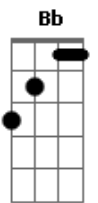

© ukulele-chords.com