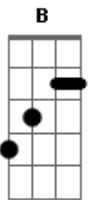

© ukulele-chords.com

Creia que a vitória virá

(D G D G A)
(D G D G A)

D Sei que tá difícil essa situação A
B G Que você está passando agora
D A Todo os seus sonhos foram frustrados e você
B G Está preste a sepultar sua esperança
D Você não ver
A Em nenhum lugar a solução
B G A cada passo desse só a caminho de dor
D Sei que você clama
A Por um milagre
B G Mas só recebe o silêncio como resposta

B A Não se tube o vosso coração
B A Em sua direção está indo a salvação
B A Assim como foi com a viúva em Naim
G A O que estar morto vai ressuscitar
G A O que estar morto vai ressuscitar

[Refrão]

D Creia
A Creia
B G Creia que a vitória virá

D Creia
A Creia
B G Creia que a vitória virá