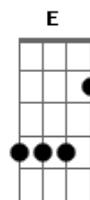

© ukulele-chords.com