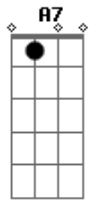

© ukulele-chords.com

© ukulele-chords.com