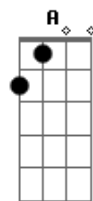

© ukulele-chords.com