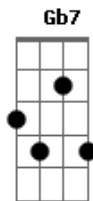

© ukulele-chords.com