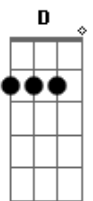

Em Gb7 Bm
Dia de luz, festa do azul celestial

Em Gb7 Bm
Casa caíada, água salgada

Em Gb7 Bm
Imaginando a vida toda submarina

Em Gb7 Bm
Deitada na estampa colorida da toalha

E
De todas as cores, secando ao sol

G D
Todas as cidades já estão em chamas

G
Consumidas por um desejo voraz

D
Quem sabe ainda sobre alguma chance

Db D A
A tarde, o vento e o mar

Em D Db D Bm
A|--inda há fogo em mim
Em D Db D Bm
Queria sempre assim

Em Gb7 Bm
Sombras frondosas nas calçadas Bairro novo,
Em Gb7 Bm
seus dias quentes e úmidos suor pingando do rosto

Em Gb7 Bm
e logo ali deitado a vontade

Em Gb7 Bm
nas gramas dos seus jardins, o cheiro bom

E
De todas as flores filhas do sol

G D
Todas as cidades já estão em chamas

G
Consumidas por um desejo voraz

D

Quem sabe ainda sobre alguma chance

Db D A
E folhas pairando no ar

Em D Db D Bm
A|--inda a fogo em mim
Em D Db D Bm
Quisera sempre assim

Em Gb7 Bm
Dia de luz, festa do azul celestial

Em Gb7 Bm
Casa caíada, água salgada

Em Gb7 Bm
Imaginando a vida toda submarina

Em Gb7 Bm
Deitada na estampa colorida da toalha

E
De todas as cores, secando ao sol

G D
Todos os oceanos já estão condenados aos ataques

G
Impulsinados por um desequilíbrio feroz

D
Quem sabe ainda sobre alguma chance

Db D A
A tarde, o vento e o mar
(Solo de trompete)
Em D Db Bm Gbm
Em D Db D Bm

G D
Todas as cidades já estão em chamas

G
Consumidas por um desejo voraz

D
Quem sabe ainda sobre alguma chance

Db D A
A tarde, o vento e o mar

(Vamo fazer o final)

Em D Db Bm Gbm
D Db Gbm
D Db Gbm
D Db A

Acordes

© ukulele-chords.com