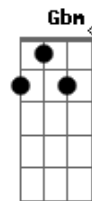

© ukulele-chords.com