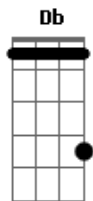

© ukulele-chords.com