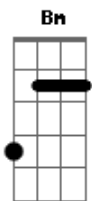

© ukulele-chords.com