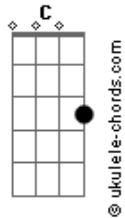

Ed Vampy - Sol e a Lua

tom:

Intro: G C Em G
D D D

Vendo você sempre tão longe
Em D D D
Querendo só ti encontrar
G C
Minha garota sozinha
Em D D D
Na escuridão sempre a chorar

Sempre com outras estrelas
Em D D D
Mas querendo só me olhar
G C
Vendo você a minha maneira
Em D D D
Imaginado ti abraçar

Só nós dois
C Em
Juntos a voar
D
Na escuridão
C
Só nós dois
Em
Suspensos no ar
D
Sem direção

Se eu sou o sol
G
Eu sou a lua
C
Em D
Juntos só no coração
G
Se eu sou o sol
C
Eu sou a lua
Em D
Amantes na escuridão
G
Se eu sou o sol
C
Eu sou a lua
Em D
Juntos só no coração
G

Acordes

Se eu sou o sol
C
Eu sou a lua
Em D G C Em D
Juntos... Na escuridão

Vendo você sempre tão longe
G C
Em D D D
Querendo só ti encontrar
G C
Vendo você a minha maneira
Em D D D
Imaginado ti abraçar