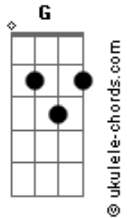

Ed Vampy - Sol e a Lua

tom:

Intro: G C Em G
D D D

Vendo você sempre tão longe
Em D D D
Querendo só ti encontrar
G C
Minha garota sozinha
Em D D D
Na escuridão sempre a chorar

Sempre com outras estrelas
Em D D D
Mas querendo só me olhar
G C
Vendo você a minha maneira
Em D D D
Imaginado ti abraçar

Só nós dois
C Em
Juntos a voar
D
Na escuridão
C
Só nós dois
Em
Suspensos no ar
D
Sem direção

Se eu sou o sol
G
Eu sou a lua
C
Em D
Juntos só no coração
G
Se eu sou o sol
C
Eu sou a lua
Em D
Amantes na escuridão
G
Se eu sou o sol
C
Eu sou a lua
Em D
Juntos só no coração
G

Acordes

Se eu sou o sol
C
Eu sou a lua
Em D G C Em D
Juntos... Na escuridão

Vendo você sempre tão longe
G C
Em D D D
Querendo só ti encontrar
G C
Vendo você a minha maneira
Em D D D
Imaginado ti abraçar