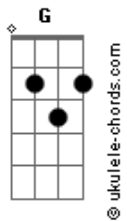

Ed Vampy - Sol e a Lua

tom:

Intro: G C Em G
D D D

Vendo você sempre tão longe
Em D D D
Querendo só ti encontrar
G C
Minha garota sozinha
Em D D D
Na escuridão sempre a chorar

Sempre com outras estrelas
Em D D D
Mas querendo só me olhar
G C
Vendo você a minha maneira
Em D D D
Imaginado ti abraçar

Só nós dois
C Em
Juntos a voar
D
Na escuridão
C
Só nós dois
Em
Suspensos no ar
D
Sem direção

Se eu sou o sol
G
Eu sou a lua
C
Em D
Juntos só no coração
G
Se eu sou o sol
C
Eu sou a lua
Em D
Amantes na escuridão
G
Se eu sou o sol
C
Eu sou a lua
Em D
Juntos só no coração
G

Acordes

Se eu sou o sol
C
Eu sou a lua
Em D G C Em D
Juntos... Na escuridão

Vendo você sempre tão longe
G C
Em D D D
Querendo só ti encontrar
G C
Vendo você a minha maneira
Em D D D
Imaginado ti abraçar