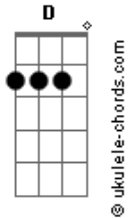

Ed Vampy - Sol e a Lua

tom:

Intro: G C Em G
D D D

Vendo você sempre tão longe
Em D D D
Querendo só ti encontrar
G C
Minha garota sozinha
Em D D D
Na escuridão sempre a chorar

Sempre com outras estrelas
Em D D D
Mas querendo só me olhar
G C
Vendo você a minha maneira
Em D D D
Imaginado ti abraçar

Só nós dois
C Em
Juntos a voar
D
Na escuridão
C
Só nós dois
Em
Suspensos no ar
D
Sem direção

Se eu sou o sol
G
Eu sou a lua
C
Em D
Juntos só no coração
G
Se eu sou o sol
C
Eu sou a lua
Em D
Amantes na escuridão
G
Se eu sou o sol
C
Eu sou a lua
Em D
Juntos só no coração
G

Acordes

Se eu sou o sol
C
Eu sou a lua
Em D G C Em D
Juntos... Na escuridão

Vendo você sempre tão longe
G C
Em D D D
Querendo só ti encontrar
G C
Vendo você a minha maneira
Em D D D
Imaginado ti abraçar