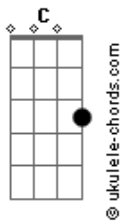

Ed Vampy - Sol e a Lua

tom:

Intro: G C Em G
D D D

Vendo você sempre tão longe
Em D D D
Querendo só ti encontrar
G C
Minha garota sozinha
Em D D D
Na escuridão sempre a chorar

Sempre com outras estrelas
Em D D D
Mas querendo só me olhar
G C
Vendo você a minha maneira
Em D D D
Imaginado ti abraçar

Só nós dois
C Em
Juntos a voar
D
Na escuridão
C
Só nós dois
Em
Suspensos no ar
D
Sem direção

Se eu sou o sol
G
Eu sou a lua
C
Em D
Juntos só no coração
G
Se eu sou o sol
C
Eu sou a lua
Em D
Amantes na escuridão
G
Se eu sou o sol
C
Eu sou a lua
Em D
Juntos só no coração
G

Acordes

Se eu sou o sol
C
Eu sou a lua
Em D G C Em D
Juntos... Na escuridão

Vendo você sempre tão longe
G C
Em D D D
Querendo só ti encontrar
G C
Vendo você a minha maneira
Em D D D
Imaginado ti abraçar