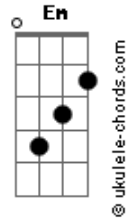

Ed Vampy - Sol e a Lua

tom:

Intro: G C Em G
D D D

Vendo você sempre tão longe
Em D D D
Querendo só ti encontrar
G C
Minha garota sozinha
Em D D D
Na escuridão sempre a chorar

Sempre com outras estrelas
Em D D D
Mas querendo só me olhar
G C
Vendo você a minha maneira
Em D D D
Imaginado ti abraçar

Só nós dois
C Em
Juntos a voar
D
Na escuridão
C
Só nós dois
Em
Suspensos no ar
D
Sem direção

Se eu sou o sol
G
Eu sou a lua
C
Em D
Juntos só no coração
G
Se eu sou o sol
C
Eu sou a lua
Em D
Amantes na escuridão
G
Se eu sou o sol
C
Eu sou a lua
Em D
Juntos só no coração
G

Acordes

Se eu sou o sol
C
Eu sou a lua
Em D G C Em D
Juntos... Na escuridão

Vendo você sempre tão longe
G C
Em D D D
Querendo só ti encontrar
G C
Vendo você a minha maneira
Em D D D
Imaginado ti abraçar