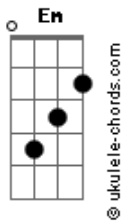

Ed Vampy - Sol e a Lua

tom:

Intro: G C Em G
D D D

Vendo você sempre tão longe
Em D D D
Querendo só ti encontrar
G C
Minha garota sozinha
Em D D D
Na escuridão sempre a chorar

Sempre com outras estrelas
Em D D D
Mas querendo só me olhar
G C
Vendo você a minha maneira
Em D D D
Imaginado ti abraçar

Só nós dois
C Em
Juntos a voar
D
Na escuridão
C
Só nós dois
Em
Suspensos no ar
D
Sem direção

Se eu sou o sol
G
Eu sou a lua
C
Em D
Juntos só no coração
G
Se eu sou o sol
C
Eu sou a lua
Em D
Amantes na escuridão
G
Se eu sou o sol
C
Eu sou a lua
Em D
Juntos só no coração
G

Acordes

Se eu sou o sol
C
Eu sou a lua
Em D G C Em D
Juntos... Na escuridão

Vendo você sempre tão longe
G C
Em D D D
Querendo só ti encontrar
G C
Vendo você a minha maneira
Em D D D
Imaginado ti abraçar