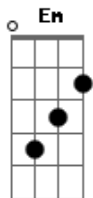

Ed Vampy - Naquela Noite de Verão

tom:

B (forma dos acordes no tom de A)

Capostrate na 2ª casa

Me levou, do céu ao chão ^{Bm G}
 Naquela noite de verão ^{Em D A}
 Despedaçou, o meu coração ^{Bm G}
 E me deixou, na escuridão ^{Em D A A}

E eu, sempre ti amei ^{Em D}
 E você, não cuidou ^{A Bm}

Acordes

© ukulele-chords.com

© ukulele-chords.com

© ukulele-chords.com

© ukulele-chords.com

© ukulele-chords.com

© ukulele-chords.com

De todo o meu amor ^{Em D}
 Que eu ti dei ^A
 Em troca de dor ^{Bm Bm A}

[Refrão]

Naquela noite de verão ^{G Bm A A A}
 Despedaçou meu coração, uh-hh ^{G Bm A A A}
 Naquela noite de verão ^{G Bm A A A}
 Me deixou na escuridão ^{G A}