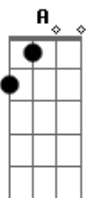

© ukulele-chords.com