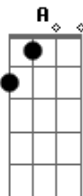

© ukulele-chords.com