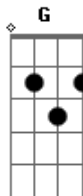

# Ed Vampy - Entre Dois Corações

tom:

Intro: B Bm A  
 G D G  
 Bm A G  
 A G A

Bm A G G D  
 Seja você, antes de mais nada  
 Bm A G G D  
 A escolha é sua mesmo que achem errada

A  
 Ninguém te disse  
 Bm D G  
 Ninguém te avisou

## Acordes

© ukulele-chords.com

© ukulele-chords.com

© ukulele-chords.com

© ukulele-chords.com

© ukulele-chords.com

Dividida entre dois corações, Ooo Ooo Ooo  
 G A Bm D A G  
 Guardando sonhos e lamentações, Ooo Ooo Ooo  
 A Bm  
 Dividida entre dois corações

[Solo] Bm

Bm A G D  
 Mas é que as vezes não temos escolha  
 Bm A G D  
 Vivendo a vida de outra pessoa

[Solo] Bm A G G  
 Bm A G A

Bm G  
 E quando você acordar  
 Bm G D A  
 Se olhar no espelho e não se enxergar