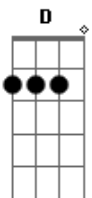

# Ed Vampy - Entre Dois Corações

tom:

Intro: B Bm A  
 G D G  
 Bm A G  
 A G A

Bm A G G D  
 Seja você, antes de mais nada  
 Bm A G G D  
 A escolha é sua mesmo que achem errada

A  
 Ninguém te disse  
 Bm D G  
 Ninguém te avisou

## Acordes

© ukulele-chords.com

© ukulele-chords.com

© ukulele-chords.com

© ukulele-chords.com

© ukulele-chords.com

Dividida entre dois corações, Ooo Ooo Ooo  
 G A Bm D A G  
 Guardando sonhos e lamentações, Ooo Ooo Ooo  
 A Bm  
 Dividida entre dois corações